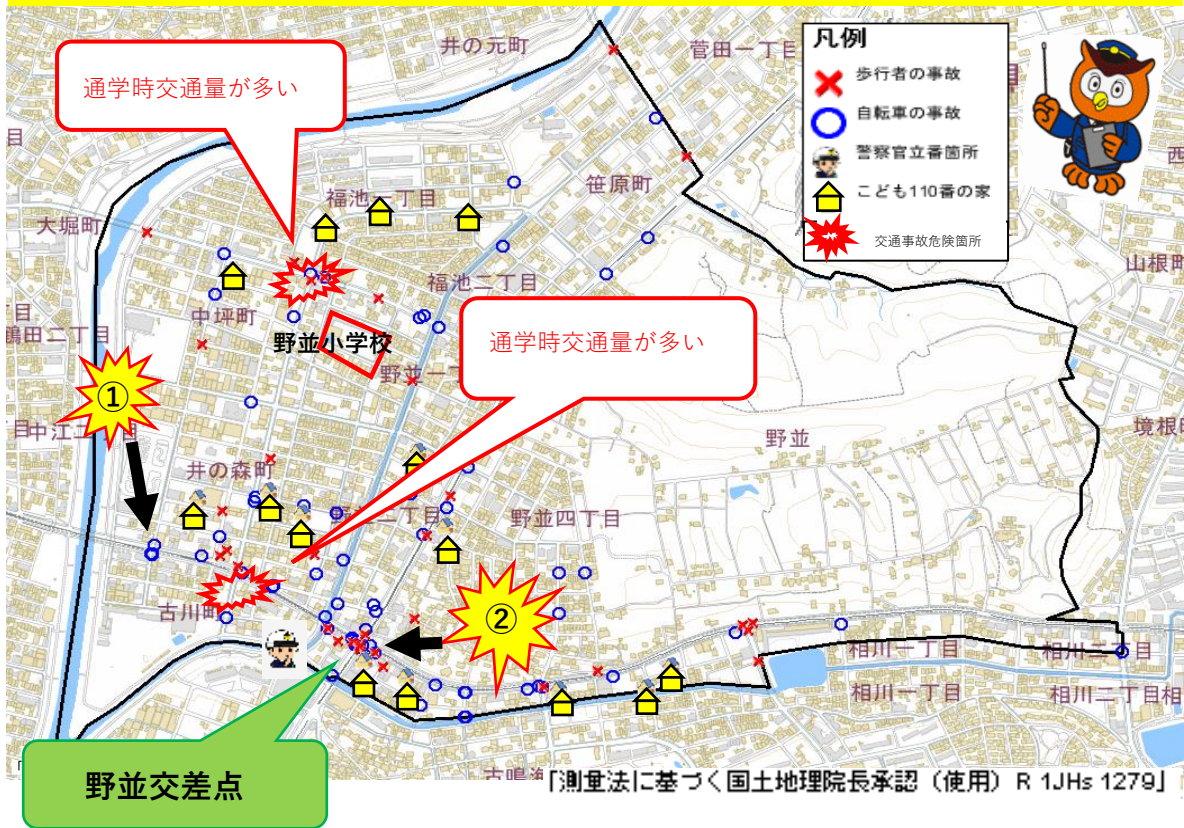

小学校区別安全マップ(野並小学校 H27年～令和元年)

歩行者の事故36件、自転車の事故70件

★ 上記マップの交通事故多発場所 ★

4件

発生日	時間	当事者別	事故類型
R1.11.7	19:00	普通車×自転車	左折時
R1.6.25	7:55	普通車×自転車	右折直進
H29.10.13	21:55	普通車×自転車	左折時
H29.7.7	10:10	不明×自転車	右折時

15件

発生日	時間	当事者別	事故類型
R1.9.13	16:15	軽四×自転車	左折時
R1.6.20	18:15	普通車×自転車	右折時
H29.11.4	11:40	普通車×歩行者	人その他
H29.10.22	19:05	普通車×歩行者	横断中
H29.9.8	10:05	普通車×自転車	左折時
H29.5.9	17:00	普通車×自転車	左折時
H29.3.31	22:15	普通車×歩行者	横断中
H29.3.4	12:25	普通車×自転車	左折時
H28.10.22	22:30	普通車×歩行者	横断中
H28.5.29	23:45	大型車×歩行者	横断中
H28.3.13	23:55	普通車×歩行者	横断中
H28.3.2	20:30	普通車×歩行者	横断中
H28.2.15	15:40	普通車×自転車	左折時
H27.2.7	20:46	普通車×自転車	右折時
H27.1.25	18:34	普通車×自転車	右折時