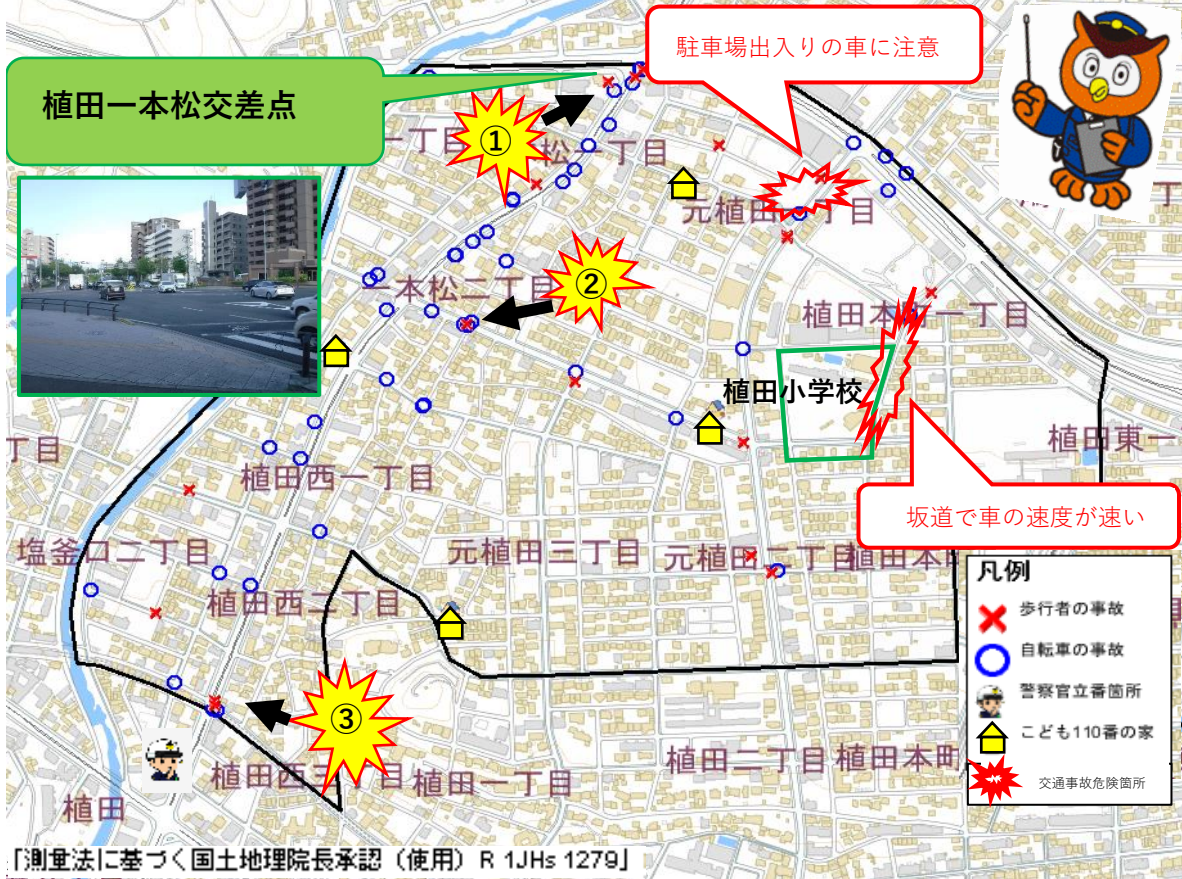

# 小学校区別安全マップ(植田小学校 H27年～令和元年)

歩行者の事故18件、自転車の事故50件

## ★ 上記マップの交通事故多発場所 ★

6件

	発生日	時間	当事者別	事故類型
1	H31.4.3	18:55	軽四×自転車	左折時
2	H29.11.21	9:45	普通車×自転車	左折時
3	H28.11.21	19:10	普通車×自転車	左折時
4	H28.3.15	10:30	普通車×自転車	すれ違い
5	H27.12.23	18:45	普通車×歩行者	人その他
6	H27.9.7	9:05	歩行者×中型車	横断中

4件

	発生日	時間	当事者別	事故類型
1	H29.12.13	16:38	自転車×普通車	出合頭
2	H29.9.4	18:55	自転車×普通車	出合頭
3	H28.1.21	7:00	自転車×普通車	出合頭
4	H27.11.25	6:50	普通車×歩行者	横断中

12歳

4件

	発生日	時間	当事者別	事故類型
1	H28.12.30	18:35	普通車×歩行者	横断中
2	H28.12.30	20:20	歩行者×普通車	横断中
3	H28.2.18	14:40	普通車×自転車	左折時
4	H27.12.3	21:45	不明×自転車	左折時