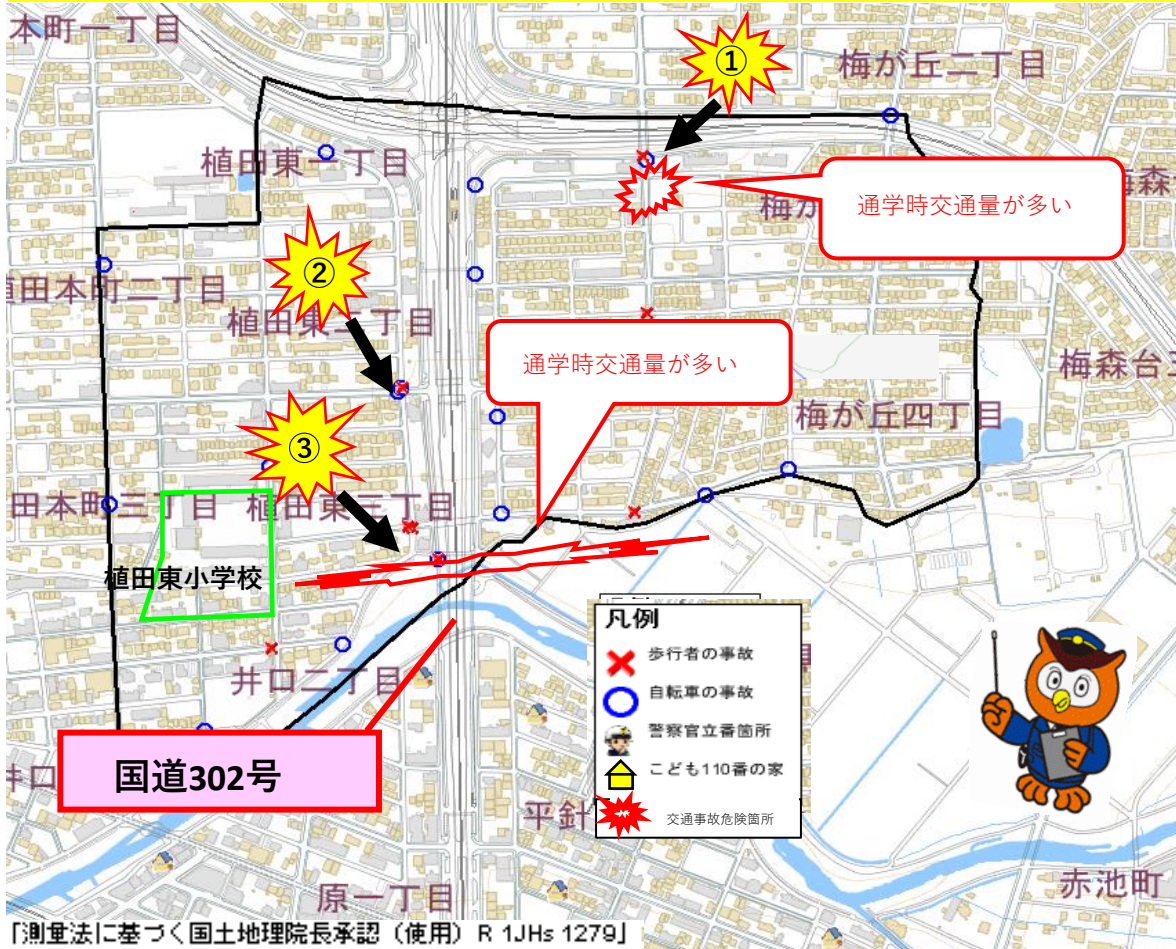

# 小学校区別安全マップ(植田東小学校 H27年~令和元年)

歩行者の事故8件、自転車の事故17件

## ★ 上記マップの交通事故多発場所 ★

**①**

	発生日	時間	当事者別	事故類型
1	H29.5.28	20:20	普通車×歩行者	横断中
2	H28.5.10	19:35	自転車×普通車	出合頭

**3件**

**②**

	発生日	時間	当事者別	事故類型
1	R1.5.31	8:30	普通車×自転車	出合頭
2	H28.2.4	16:05	自転車×普通車	出合頭
3	H27.9.28	18:40	普通車×歩行者	横断中

**2件**

**③**

	発生日	時間	当事者別	事故類型
1	H30.12.12	17:05	普通車×歩行者	横断中
2	H27.1.17	17:35	普通車×歩行者	横断中