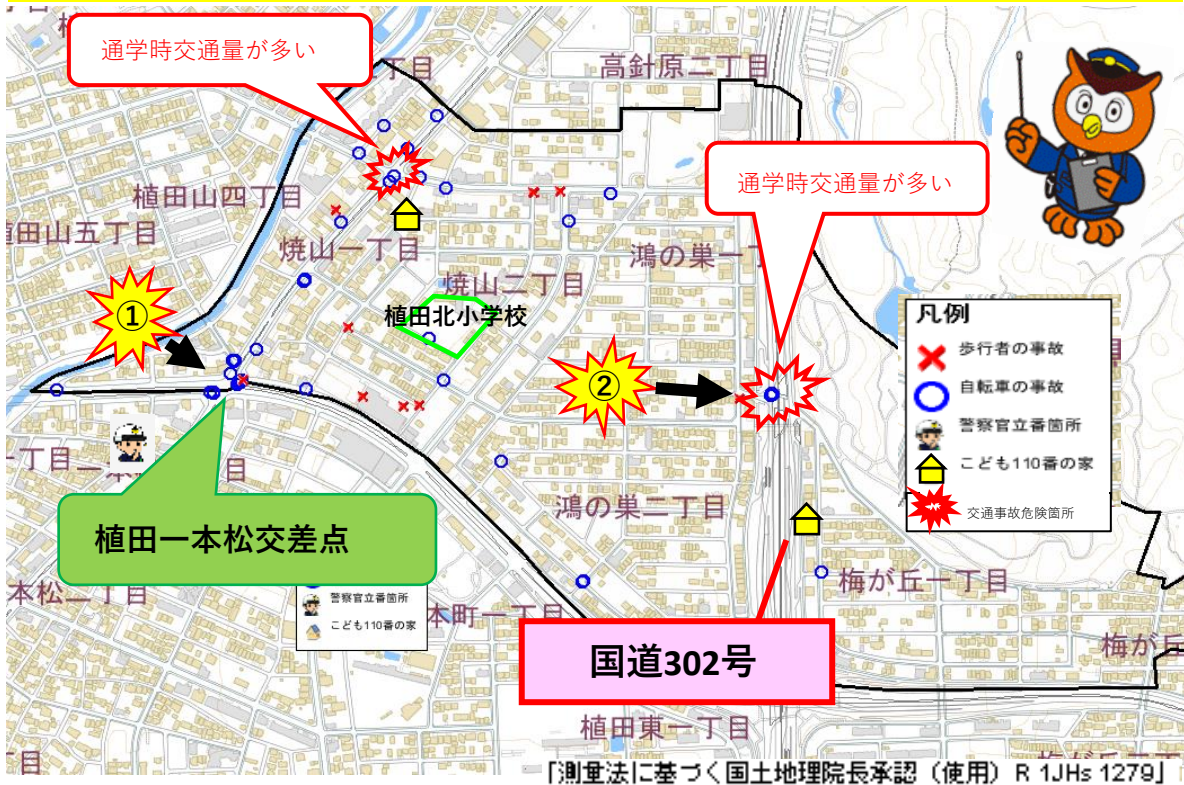

小学校区別安全マップ(植田北小学校 H27年～令和元年)

歩行者の事故10件、自転車の事故46件

★ 上記マップの交通事故多発場所 ★

13件

	発生日	時間	当事者別	事故類型
1	R1.10.23	23:25	軽四×自転車	右折直進
2	R30.12.30	0:20	普通車×歩行者	横断中
3	R30.9.4	23:00	普通車×自転車	右折時
4	H30.3.27	21:45	軽四×自転車	右折時
5	H30.3.19	23:25	軽四×自転車	右折直進
6	H29.12.19	5:55	普通車×自転車	右折時
7	H29.5.21	19:40	普通車×自転車	右折時
8	H29.3.31	21:15	普通車×自転車	右折時
9	H28.1.16	4:45	軽四×自転車	左折時
10	H27.8.19	23:15	普通車×自転車	右折時
11	H27.2.19	17:10	普通車×自転車	右折時
12	H27.2.7	20:46	普通車×自転車	右折時
13	H27.1.25	18:34	普通車×自転車	右折時

4件

	発生日	時間	当事者別	事故類型
1	R1.11.7	16:50	普通車×自転車	右折直進
2	H30.7.22	15:35	普通車×自転車	左折時
3	H30.2.9	11:30	普通車×自転車	左折時
4	H30.1.11	6:10	普通車×自転車	右折直進

天白警察署