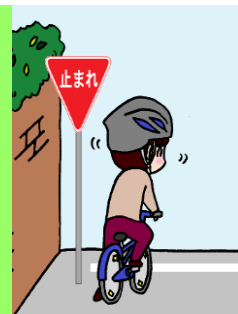

音聞山交番だより

令和6年 8月号

愛知県天白警察署 地域課
TEL052-802-0110

自転車泥棒にご用心！

- ワイヤー錠などで**ツーロックの施錠**にする
- 柱などの動かない**固定物**と一緒に繋ぐ
- 短時間でも急いでいても**必ず施錠**する
- 管理されている**駐輪場**にとめる

音聞山管内では自転車盗の被害が多発しています。
自宅に駐める時も「自宅だから」と安心せずに施錠することで、被害を防ぐことができます！

自転車も交通ルールを守って

◎薄暮時から早めのライト点灯

◎交差点では一時停止し、左右の安全確認

◎スマホや傘さし等のながら運転の禁止

音聞山交番管内の主な犯罪発生状況 (令和6年1月～6月の暫定値)

・空き巣	1件	・忍込み	1件
・事務所荒し	1件	・オートバイ盗	1件
・自転車盗	13件	・車上ねらい	1件

愛知県警察は共に働く警察官・警察職員を募集しています。

警察の仕事に興味のある方、進路に迷っている方はぜひ受験をお願いします。