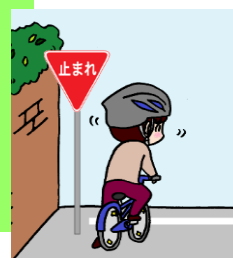

特殊詐欺に注意

最近の傾向として犯人は、

- ・ 区役所職員や百貨店、警察などと騙る
- ・ 「**還付金がある**」や「**クレジットカードが不正に利用されている**」などとだます
- ・ 携帯電話でATMの操作を指示する
- ・ 自宅に訪問し、カード類を騙し取る等の手口でだまします。

対策として、

- ・ 固定電話を**留守番電話設定**にする
- ・ 電話に出ても**自分の名前**は言わない
- ・ 他人に**カード類を渡さず**、**暗証番号も教えない**
- ・ 家族間でしかわからない**合言葉**を決めておく等の自己防衛をしましょう！

自転車も交通ルールを守ろう！

◎夜間のライト点灯

◎交差点での左右の安全確認

◎スマホや傘さし等のながら運転の厳禁

植田南交番管内の主な犯罪発生状況
(令和6年1月～2月までの暫定値)

・オートバイ盗 1件

・自転車盗 11件

「アイチポリス」は、県内の犯罪情報を地図上や一覧で確認したり、パトロール機能等、様々なコンテンツが盛り込まれた愛知県警察のスマートフォン用アプリケーションです。