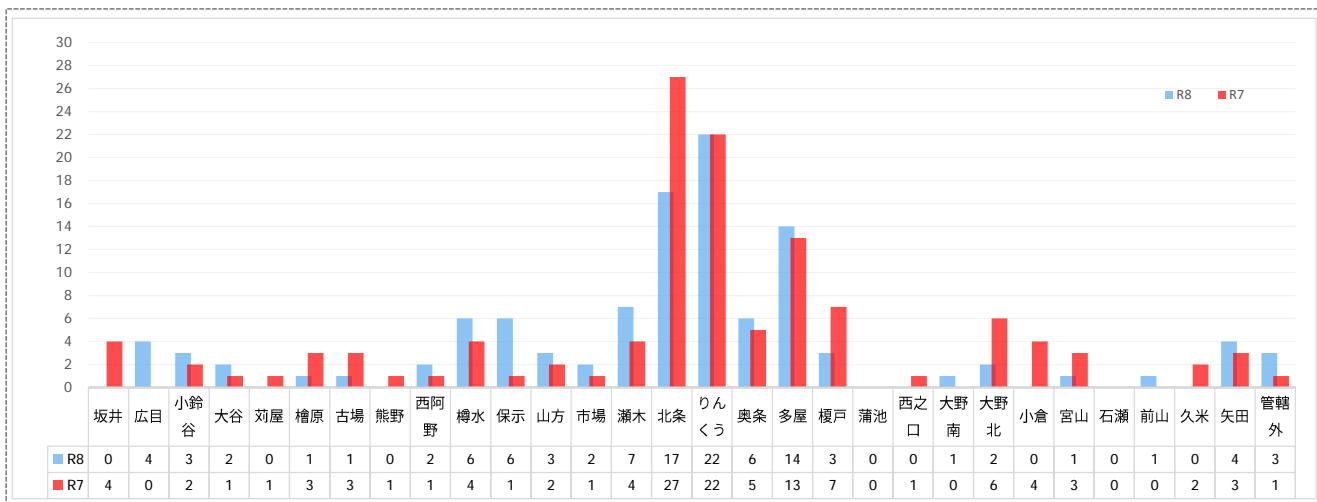

# 犯罪発生状況(令和8年5月末)

令和8年6月  
愛知県常滑警察署

	令和8年5月末	令和7年5月末
刑 法 犯	111 (-11)	122
侵 入 盗	8 (-3)	11
自 動 車 盗	1 (-6)	7
自 転 車 盗	12 (-6)	18
万 引 き	20 (+1)	19
車 上 ね ら い	0 (-6)	6
部 品 ね ら い	3 (-1)	4
特 殊 詐 欺	4 (+1)	3
SNS型投資・ロマンス詐欺のみ	3 (+3)	0

## ★地区別刑法犯発生状況★