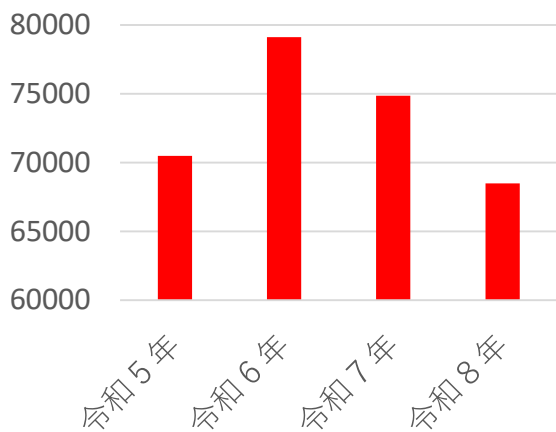

事業者の皆様

不法就労・不法滞在の防止 にご協力をお願いします!

のぼりがま

常滑警察署
常滑駅前交番

不法残留者数

- 日本に滞在している不法残留者は、令和8年1月1日現在で68,488人
- 前年同期比で8.5%減少していますが、依然として不法就労をあっせんするブローカーや、雇用する事業者が存在します!

事業者の皆様へのお願い!

- 外国人を雇用する場合は、**旅券・在留カード・就労資格証明書等**、コピーではなく**実物で確認!**
- 留学生等は、資格外活動の**許可の有無**、許可された**活動内容の確認!**
- 在留カードで、**就労制限の有無・資格外活動許可に関する事項を、必ず確認!**

万引きは 重大な犯罪です!

軽い気持ちでやらない!

犯罪発生状況 令和8年4月末