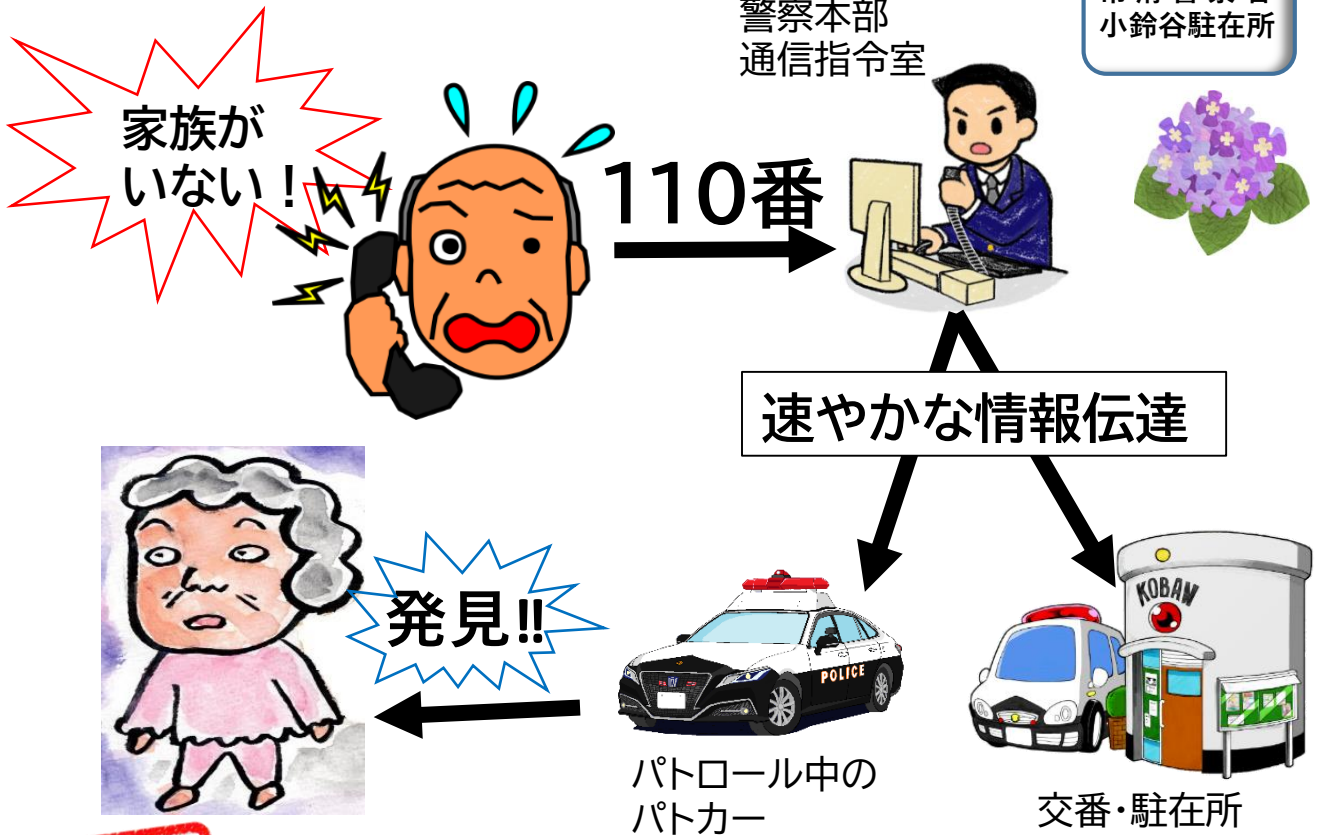

# ゆくえふめい 行方不明は110番

# 潮のかおり

「家族がいなくなった」と、自分で探した後に駐在所に来所される方が多く見られます。しかし、そのような緊急時には探す前にすぐ110番通報してください。

**110番の高い情報伝達能力を活かそう！**

常滑警察署  
小鈴谷駐在所

**重要**

行方不明に限らず、すぐに警察の対応が必要な場合は、その場ですぐ110番していただくようお願いします。