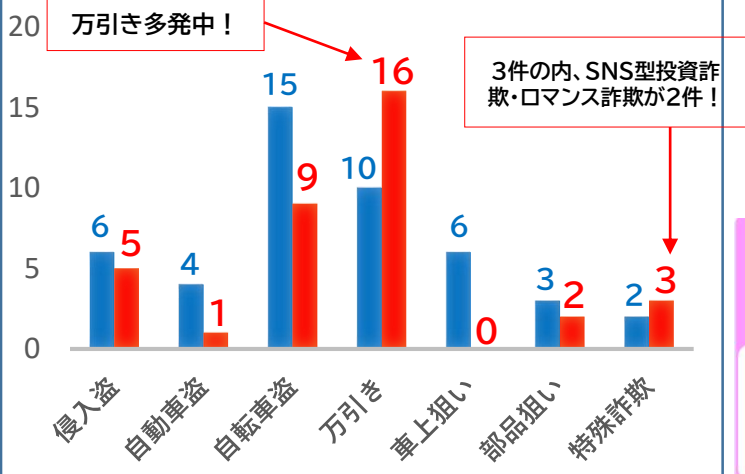

薬物乱用は 絶対ダメ!

サザンカ

常滑警察署
西之口交番

ちょっとなら...

やめたいのに...

興味本位

やめられない!

薬物乱用の恐ろしさは**依存性**にあり!

大麻

- 知覚を変化させてパニック状態等を引き起こす可能性がある!
- 乱用すると記憶障害、抑うつ症状等を引き起こす可能性がある!

危険ドラッグ

- 有害で危険な物質を含んだ薬物!
- 合法であるかのように販売されている!
- 呼吸困難や異常行動を起こし、死に至る場合も!

甘い誘いにのって、人間やめますか!

犯罪発生状況 令和8年4月末

■ 令和7年 ■ 令和8年

空き家を狙った 侵入被害が多発!