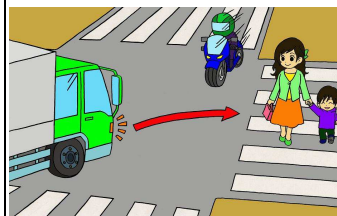

吉田駐在所速報

(2月16日～28日)

「パトネットあいち」地域安全情報

交通事故情報(事故防止のポイント3月)

○交差点での死亡事故の割合が年間で最も高い月
3月中に発生した死亡事故の7割以上が交差点で発生、主に車両同士の出会い頭や、右折する車両とその先を横断中の歩行者、右折する車両と対向から直進してくる二輪車といった事故類型が多くみられます。

県警本部からのお知らせ(警察官採用)

令和3年度第1回愛知県警察官(A)及び(B)採用候補者試験の受験案内配布開始

○日程

申込受付期間 3月24日(水)から4月12日(月)までの間
第1次試験 5月9日(日)

犯罪発生状況

発生日時	発生場所	被害の状況
2月19日(金)P11:30～ 2月20日(土)A6:10	吉田町三丁目	忍込み(無施錠の窓から侵入カバン等が盗られた)

※2月16日から28日までの間に被害の届け出を受理したもの

◎不審な車、人物を見たら 110番

東海警察署 0562-33-0110