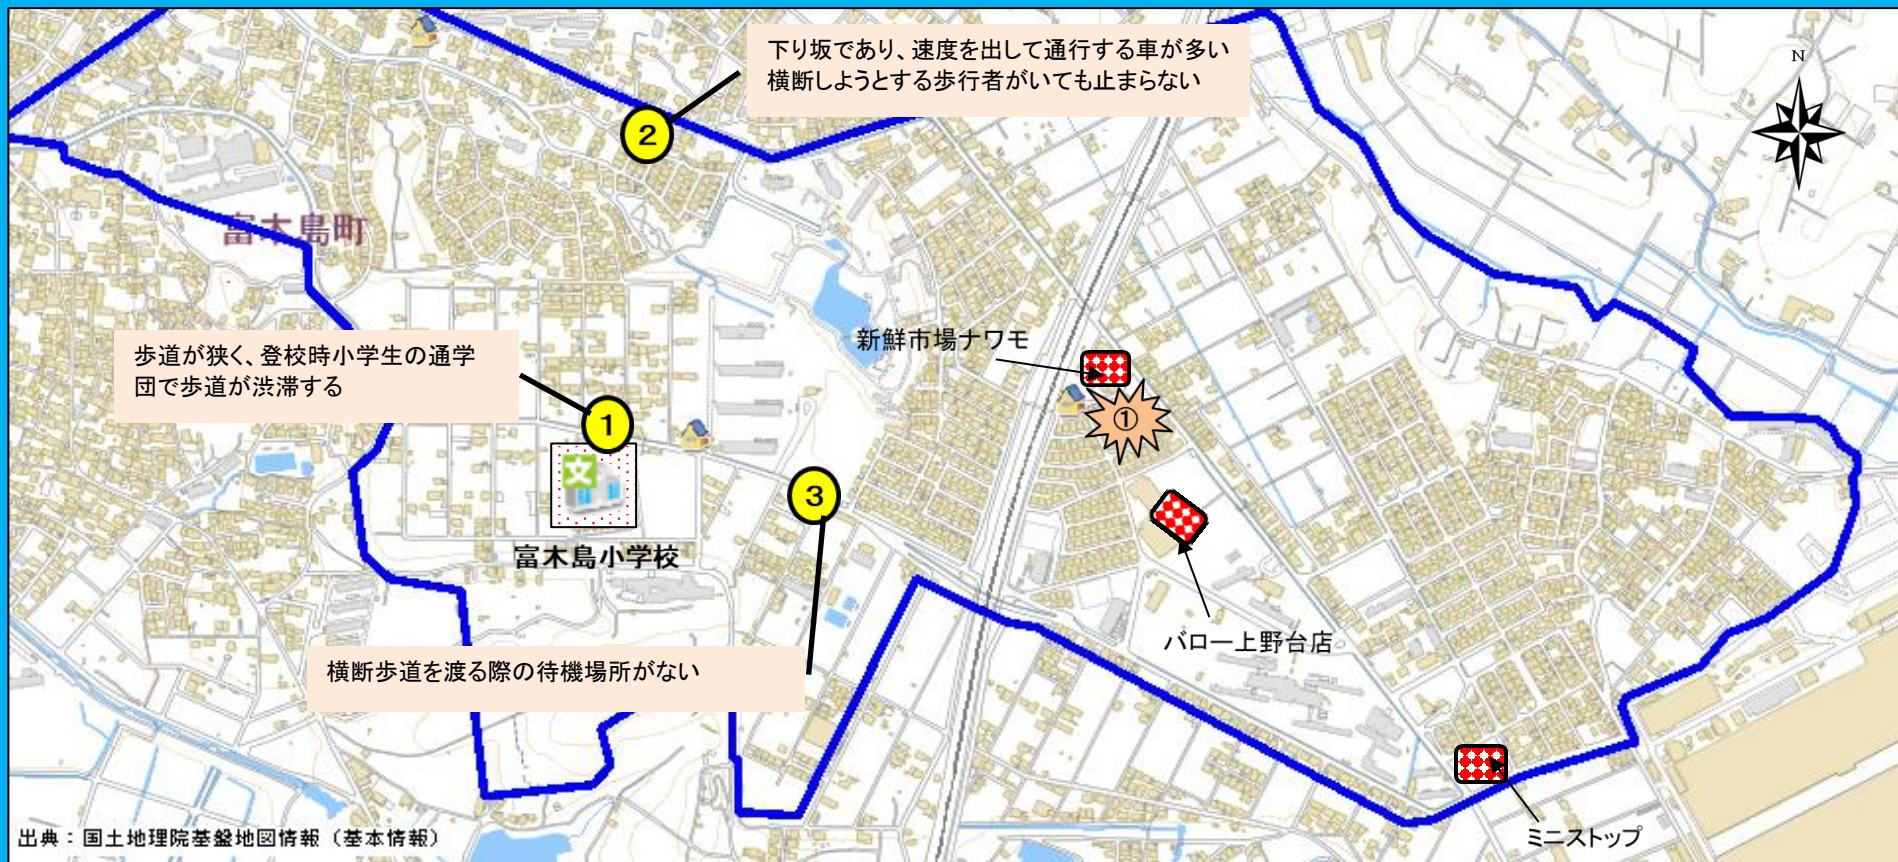

富木島小学校区交通安全マップ

※ 事故データは当該学区の
過去5年(2017~2021中)を使用

令和4年3月1日
愛知県東海警察署

【歩行者・自転車事故集中地点】

富田公民館付近