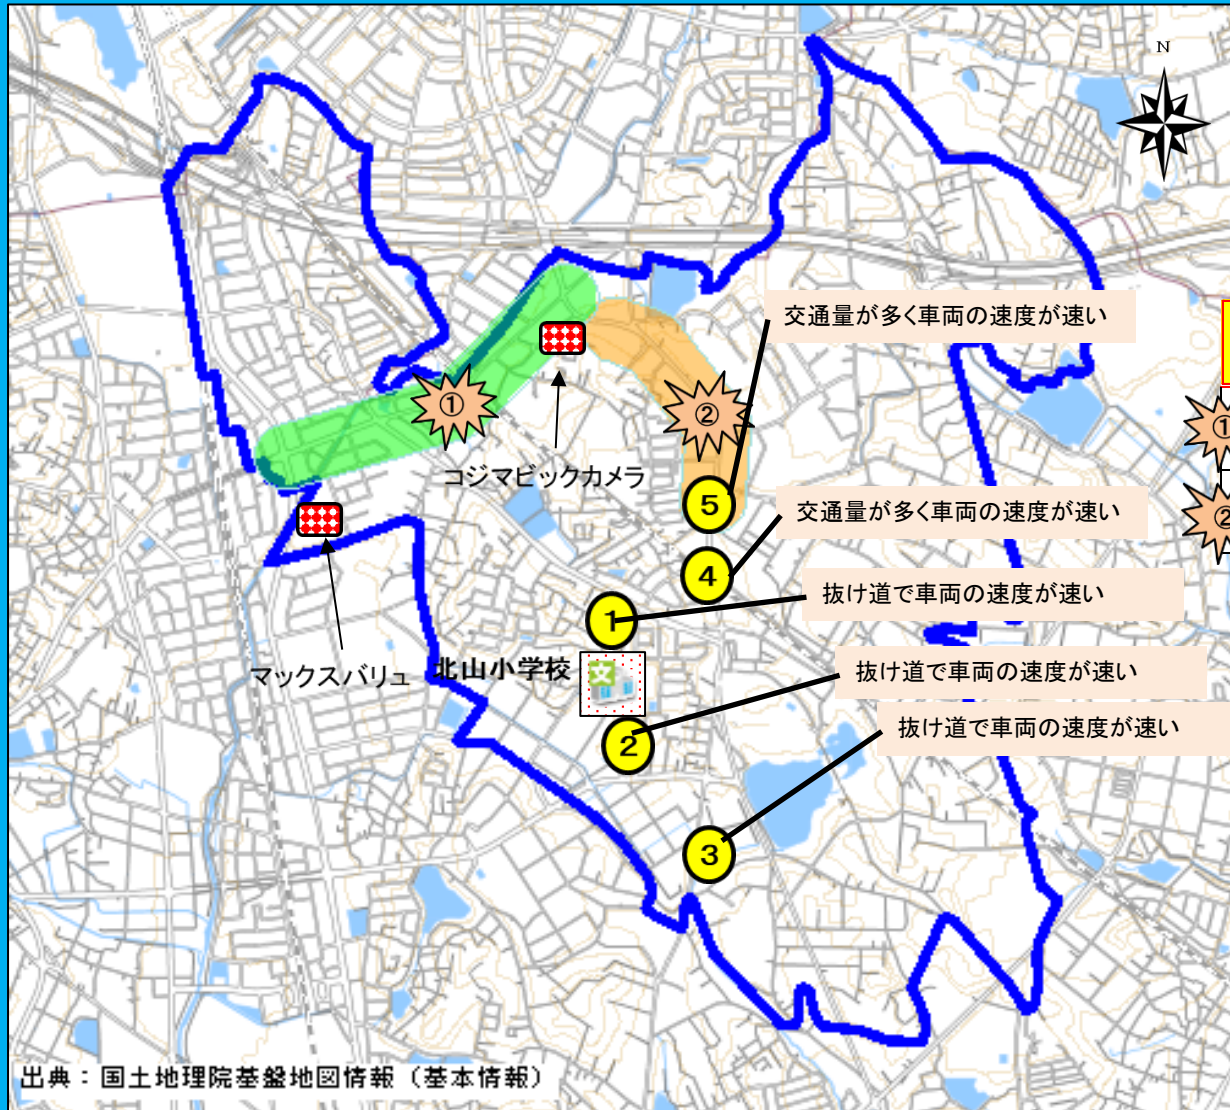

# 北山小学校区交通安全マップ

※ 事故データは当該学区の  
過去5年(2017~2021中)を使用

令和4年3月1日  
愛知県東海警察署

【歩行者・自転車事故集中地点】	
①	共栄町信号から 梶田町1信号付近
②	梶田町三信号から 坊主山北信号付近

出典：国土地理院基盤地図情報（基本情報）