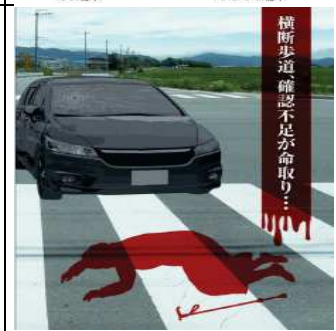

名和交番速報

(3月16日～31日)

「パトネットあいち」地域安全情報

犯罪情報(特殊詐欺の前兆電話)

3月24日(日)東海市加木屋町や富木島町の高齢者方に、警察官を語る人物から「口座被害の関係です。通帳を確認して下さい」等の特殊詐欺の前兆電話がかけられています。

電話でお金、通帳、口座等の話をされたら、詐欺の可能性があるので注意して下さい。

犯人と直接話さないためにも、在宅時でも常時留守番電話に設定しましょう。

みなさん、アイチポリス登録、よろしくお祈りしま

iOS端末

Android端末

交通事故情報(交通死亡事故防止のポイント4月)

4月は上半期中で、交差点での交通死亡事故が最多の月です。

時間帯では午前10時台に多発する傾向にあります。

また、年度始めの月であり、入学、就職、転勤などで多くの方が新しい生活をスタートさせる季節になりますので、心にゆとりをもって、より一層の安全運転をお願いします。

犯罪発生状況