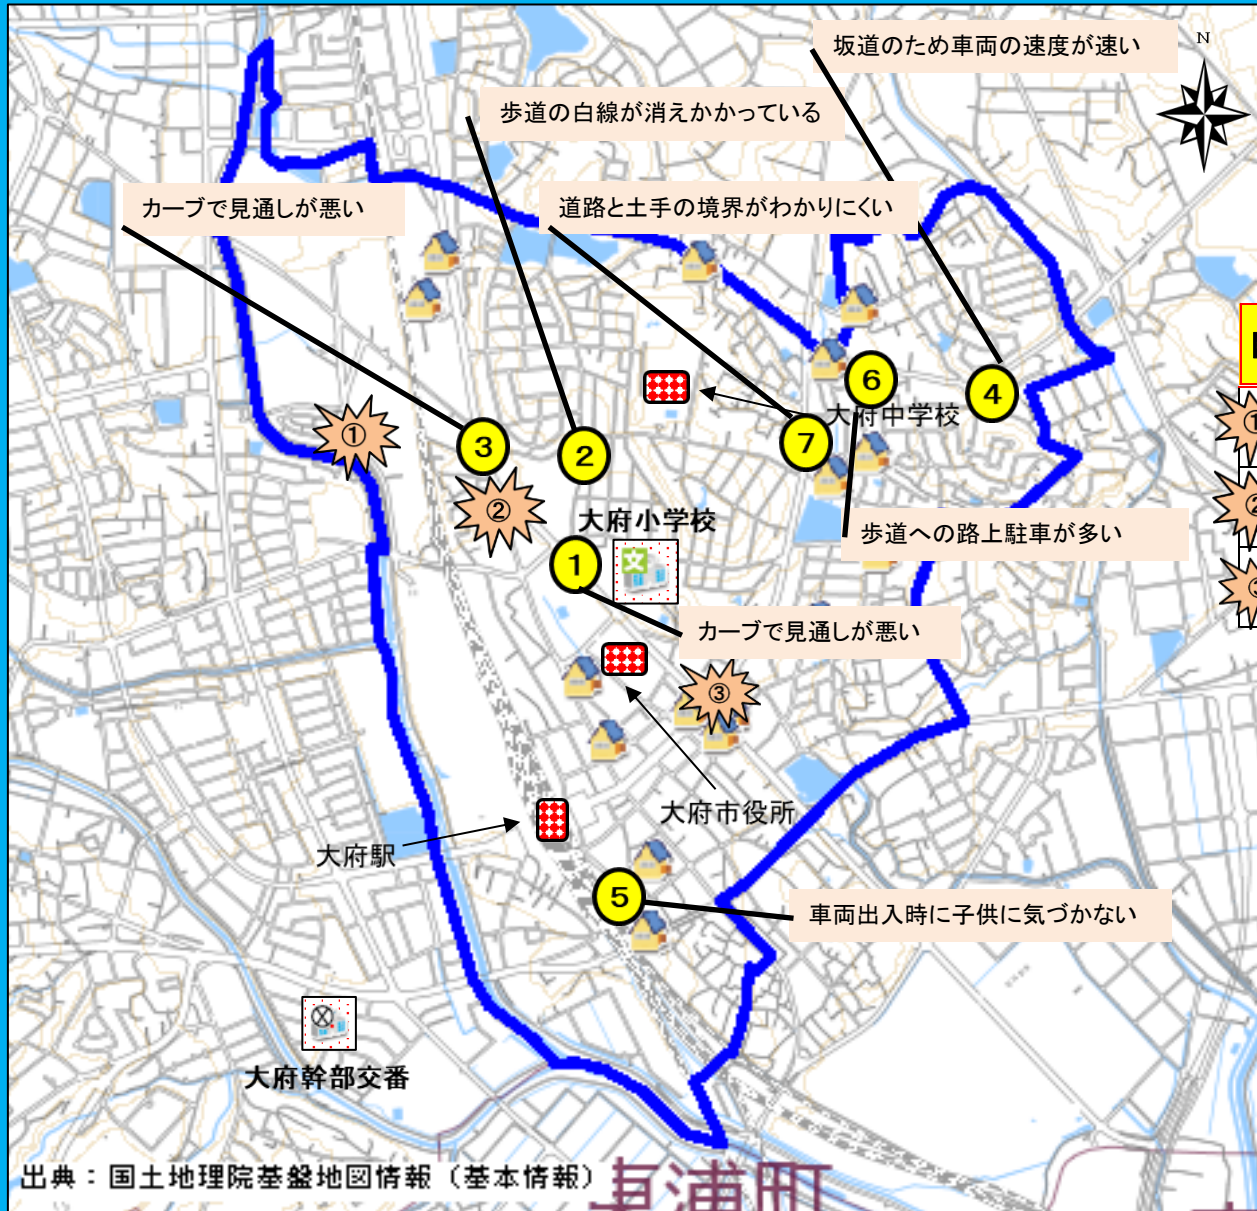

# 大府小学校区交通安全マップ

※ 事故データは当該学区の  
過去5年(2017~2021中)を使用

令和4年3月1日  
愛知県東海警察署

## 【歩行者・自転車事故集中地点】

- |   |           |
|---|-----------|
| ① | リソラ大府付近   |
| ② | 中央町一南信号付近 |
| ③ | 桃山町五信号付近  |

出典：国土地理院基盤地図情報（基本情報）