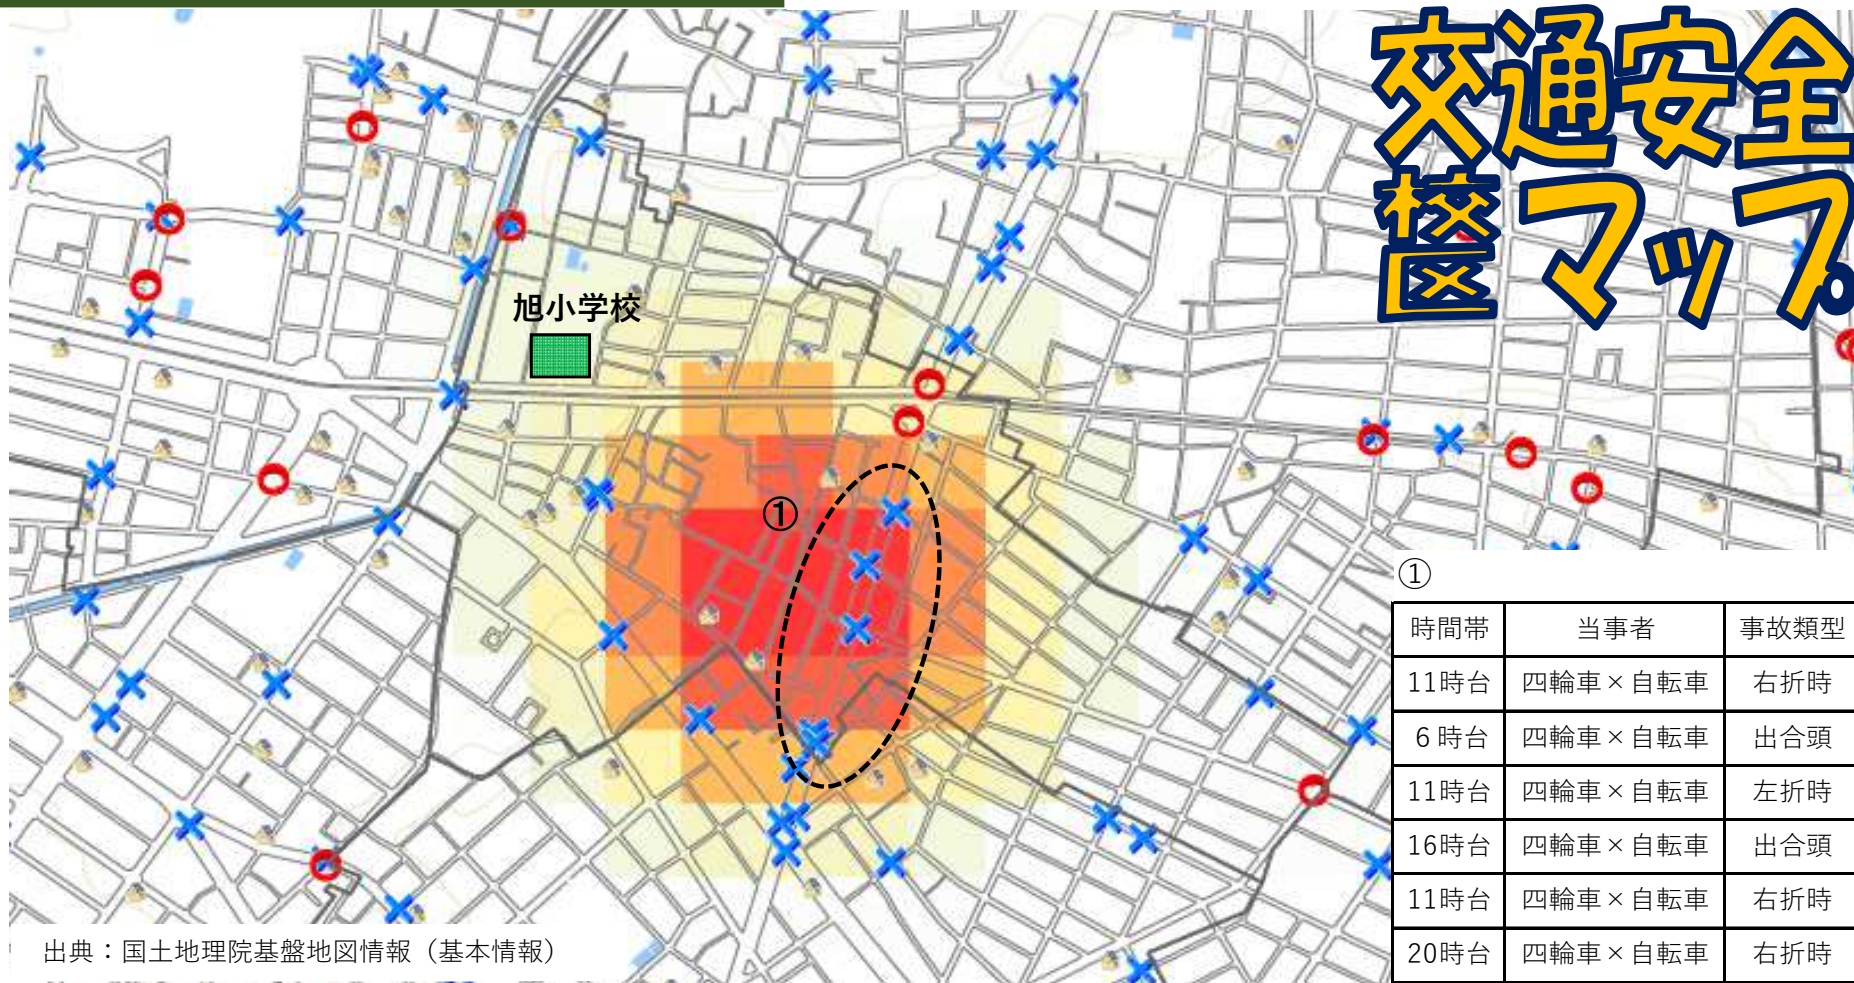

# 交通事故発生状況 豊橋警察署管内・旭学区

過去3年間（令和3年～令和5年）に発生した歩行者・自転車事故の他、こども110番の家等を掲載しています。ご家庭での交通安全教育や地域の見守り活動等でご活用をお願いします。

## 交通安全 校区マップ

出典：国土地理院基盤地図情報（基本情報）

校区別交通安全マップは豊橋警察署ホームページに掲載されています。検索してご覧下さい。

豊橋警察署

このマークの  
先には必ず  
横断歩道がある

令和6年 Ver.1

愛知県豊橋警察署