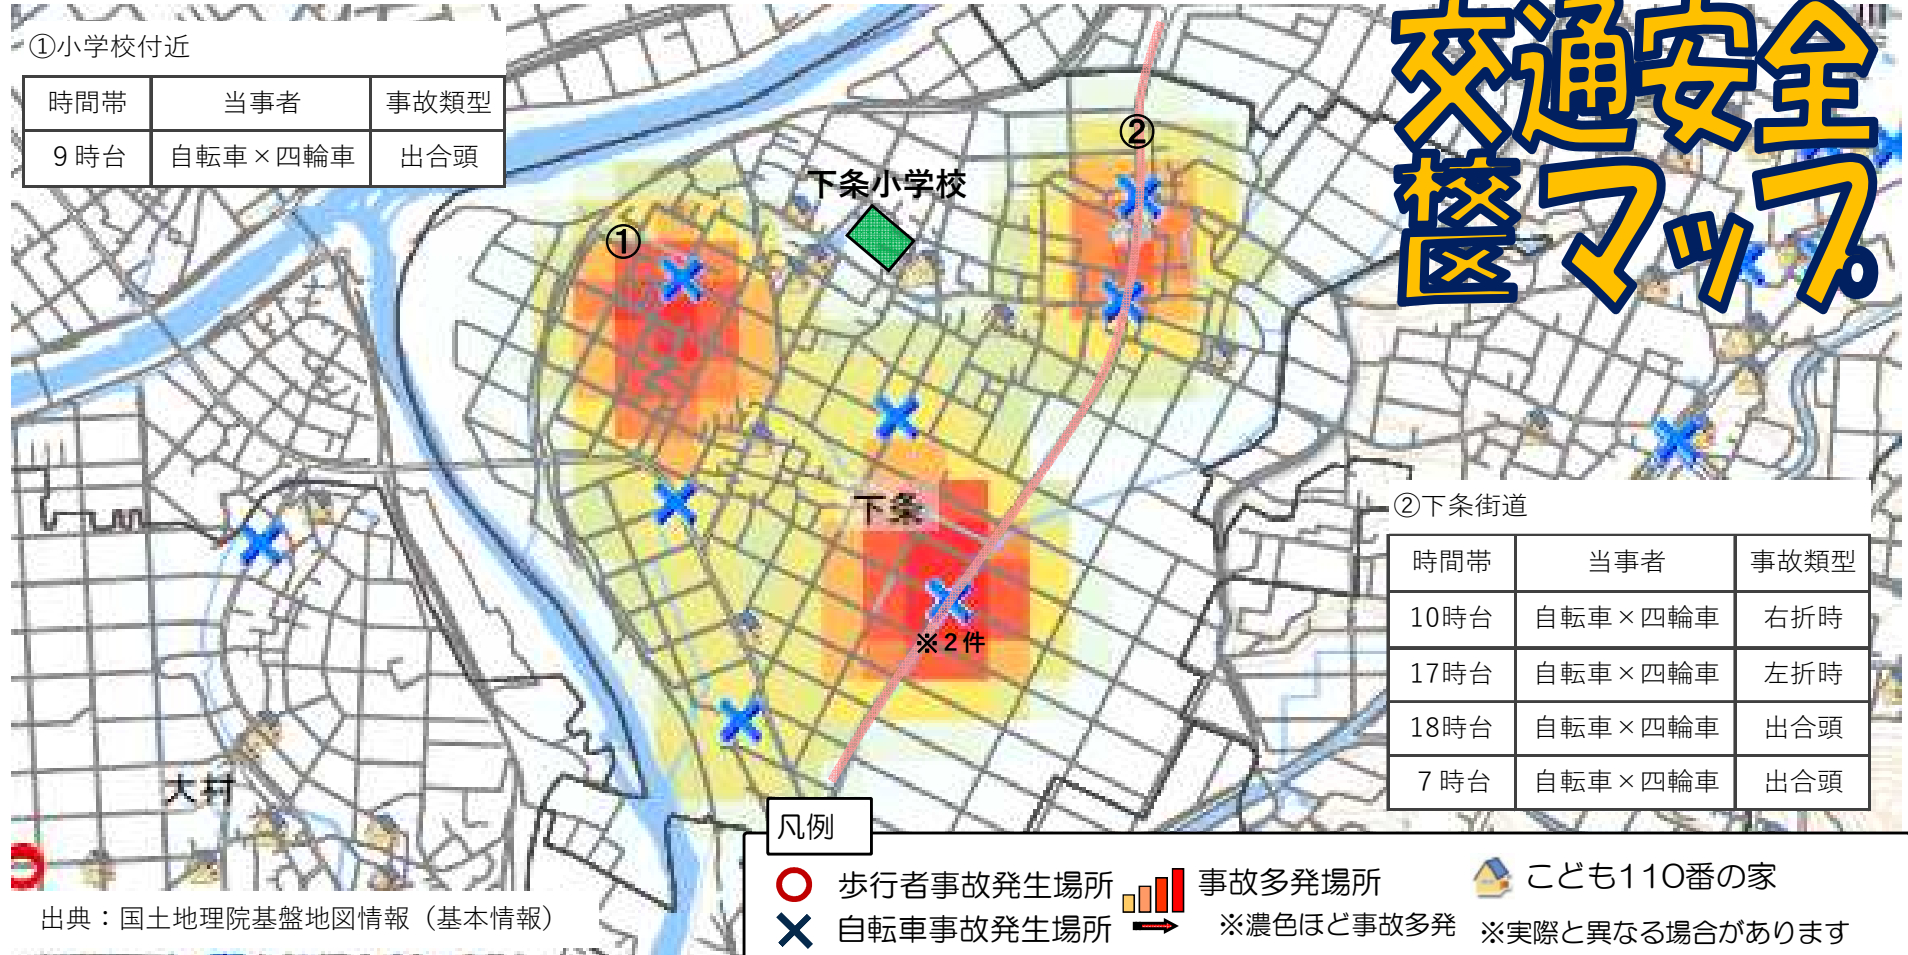

交通事故発生状況 豊橋警察署管内・下条学区

過去5年間（令和元年～令和5年）に発生した歩行者・自転車事故の他、こども110番の家等を掲載しています。ご家庭での交通安全教育や地域の見守り活動等でご活用をお願いします。

交通安全 校マップ

校区別交通安全マップは豊橋警察署ホームページに掲載されています。検索してご覧下さい。

豊橋警察署 検索

このマークの先には必ず横断歩道がある

令和6年 Ver.1
愛知県豊橋警察署