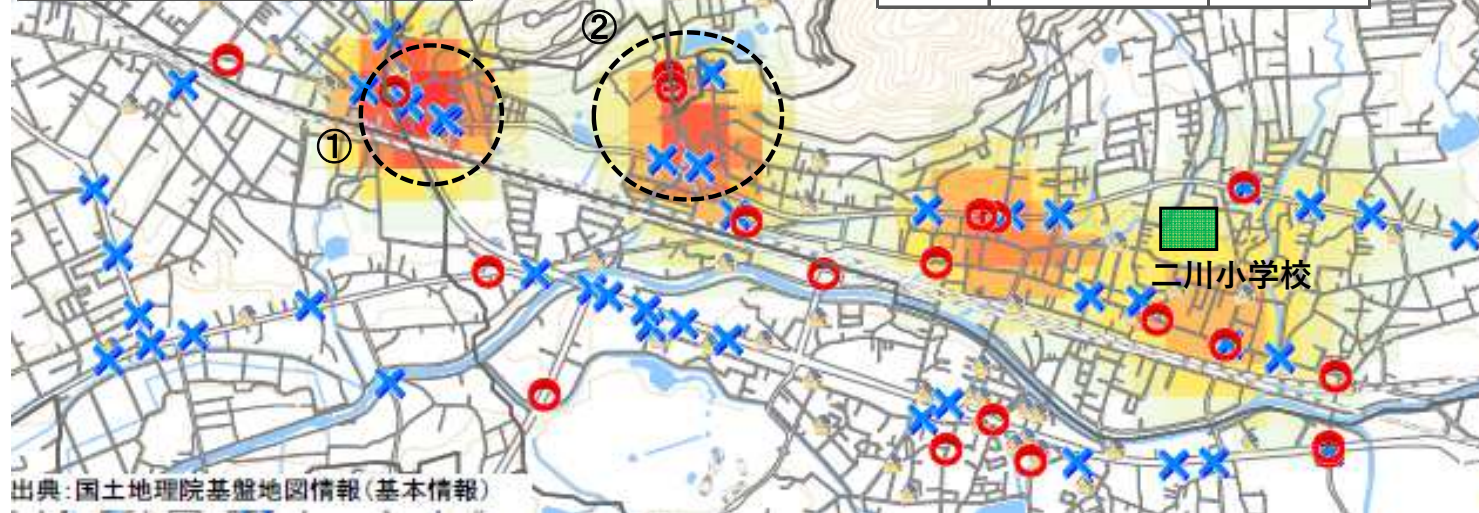

交通事故発生状況 豊橋警察署管内・二川学区

過去3年間（令和3年～令和5年）に発生した歩行者・自転車事故の他、こども110番の家等を掲載しています。ご家庭での交通安全教育や地域の見守り活動等でご活用をお願いします。

交通安全 校區マップ

①

| 時間帯 | 当事者 | 事故類型 |
|------|---------|------|
| 11時台 | 四輪車×歩行者 | 横断中 |
| 12時台 | 四輪車×自転車 | 出合頭 |
| 17時台 | 四輪車×自転車 | 右折時 |
| 19時台 | 四輪車×自転車 | 左折時 |
| 14時台 | 四輪車×自転車 | 左折時 |
| 6時台 | 自転車 | 転倒 |
| 11時台 | 四輪車×自転車 | 出合頭 |

②

| 時間帯 | 当事者 | 事故類型 |
|------|---------|------|
| 6時台 | 四輪車×自転車 | その他 |
| 15時台 | 四輪車×歩行者 | 横断中 |
| 17時台 | 四輪車×歩行者 | 横断中 |
| 11時台 | 四輪車×自転車 | 左折時 |
| 8時台 | 四輪車×自転車 | 右折時 |
| 7時台 | 四輪車×自転車 | 右折時 |

凡例

- 歩行者事故発生場所
- × 自転車事故発生場所
- 事故多発場所
※濃色ほど事故多発
- 🏠 こども110番の家

※実際と異なる場合があります

出典：国土地理院基盤地図情報（基本情報）

校区別交通安全マップは豊橋警察署ホームページに掲載されています。検索してご覧下さい。

豊橋警察署

このマークの先には必ず横断歩道がある

令和6年 Ver.1
愛知県豊橋警察署