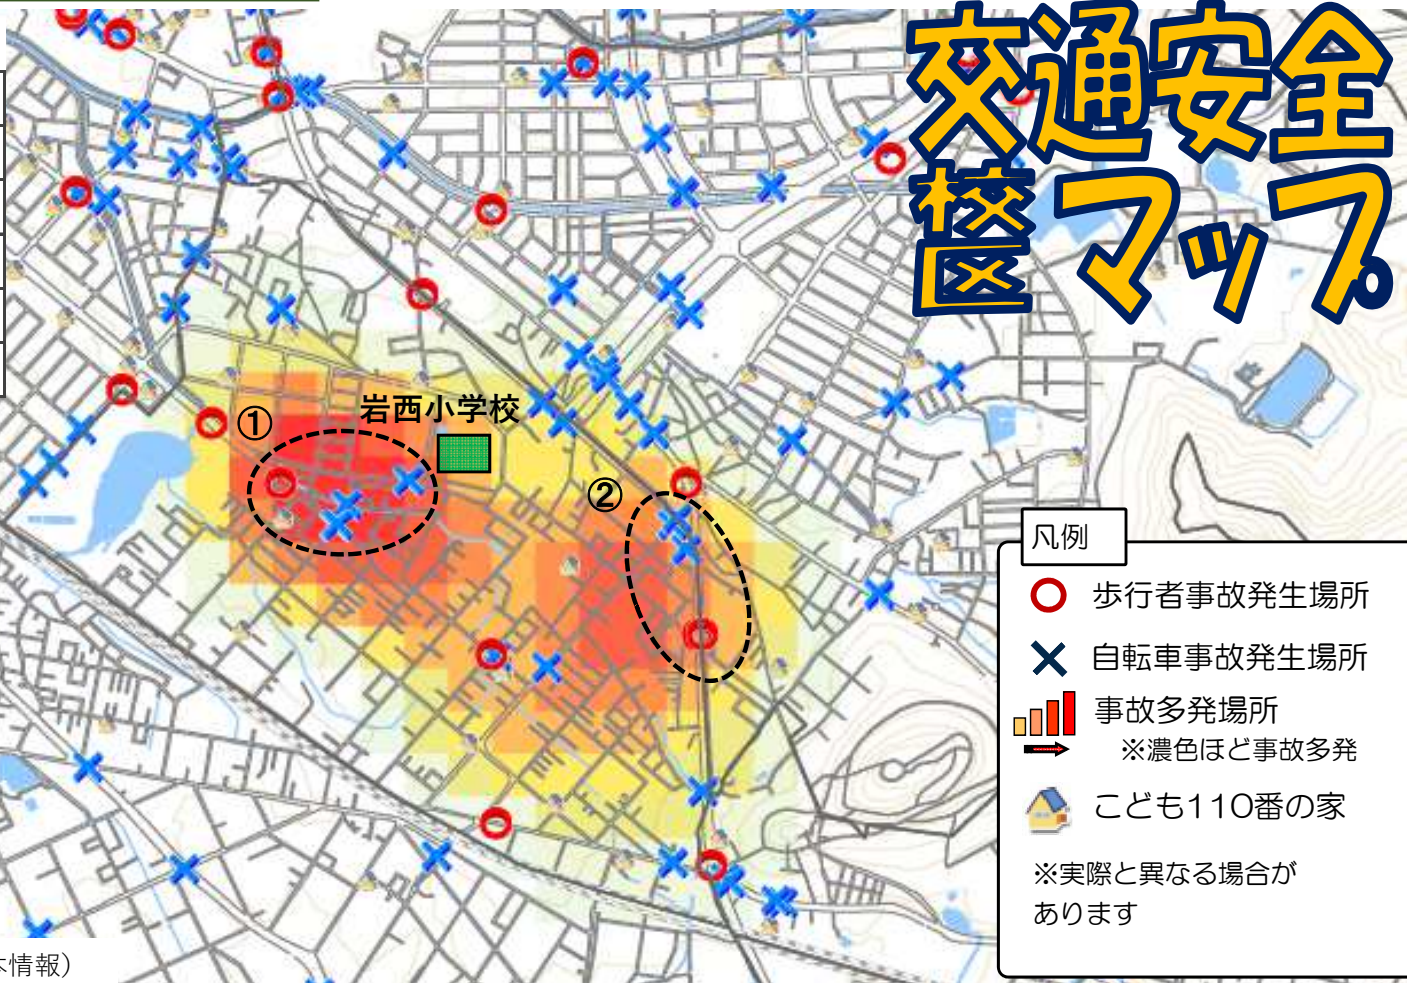

交通事故発生状況 豊橋警察署管内・岩西学区

過去3年間（令和3年～令和5年）に発生した歩行者・自転車事故の他、こども110番の家等を掲載しています。ご家庭での交通安全教育や地域の見守り活動等でご活用をお願いします。

交通安全 学区マップ

①

時間帯	当事者	事故類型
14時台	四輪車×歩行者	横断中
15時台	四輪車×自転車	出合頭
12時台	四輪車×自転車	出合頭
9時台	四輪車×自転車	出合頭
16時台	四輪車×自転車	追突

②

時間帯	当事者	事故類型
17時台	四輪車×自転車	右折時
17時台	四輪車×自転車	右折時
7時台	四輪車×自転車	出合頭
6時台	四輪車×歩行者	横断中
14時台	四輪車×歩行者	横断中
10時台	四輪車×歩行者	横断中

出典：国土地理院基盤地図情報（基本情報）

校区别交通安全マップは豊橋警察署ホームページに掲載されています。検索してご覧下さい。

豊橋警察署 🔍

このマークの先には必ず横断歩道がある