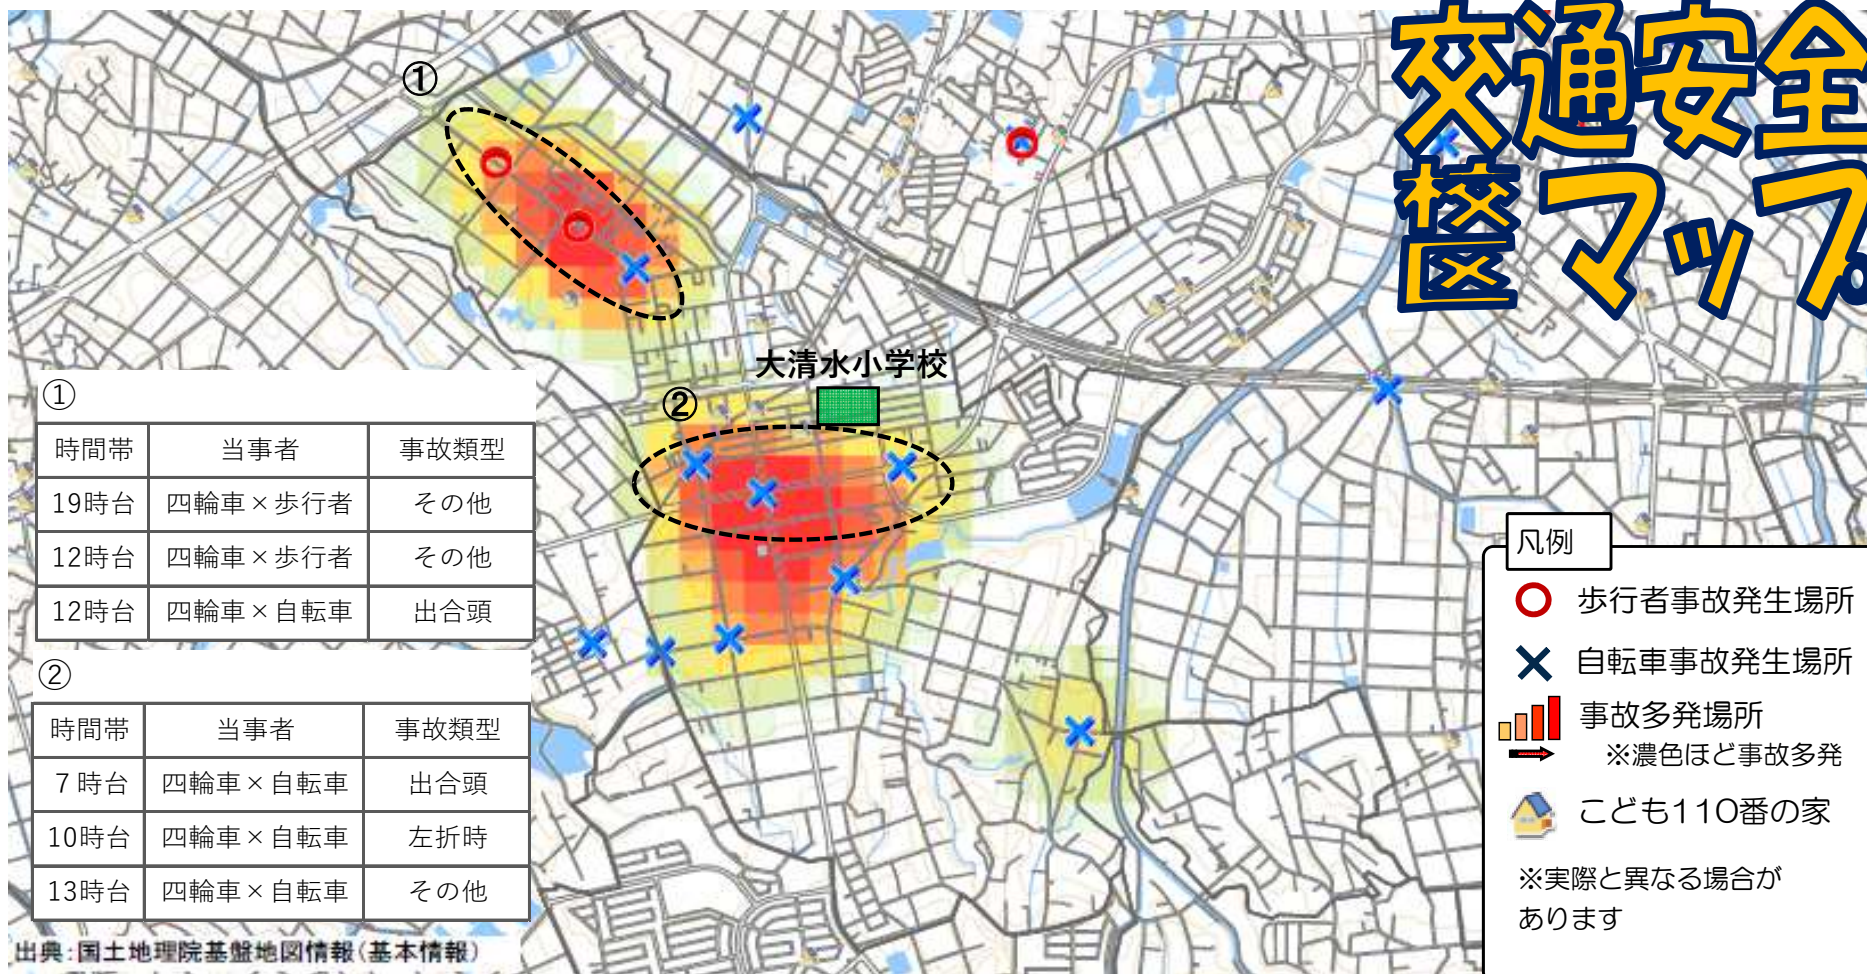

交通事故発生状況 豊橋警察署管内・大清水学区

過去3年間（令和3年～令和5年）に発生した歩行者・自転車事故の他、こども110番の家等を掲載しています。ご家庭での交通安全教育や地域の見守り活動等でご活用をお願いします。

交通安全 校區マップ

①

時間帯	当事者	事故類型
19時台	四輪車×歩行者	その他
12時台	四輪車×歩行者	その他
12時台	四輪車×自転車	出合頭

②

時間帯	当事者	事故類型
7時台	四輪車×自転車	出合頭
10時台	四輪車×自転車	左折時
13時台	四輪車×自転車	その他

出典：国土地理院基盤地図情報（基本情報）

凡例

- 歩行者事故発生場所
- × 自転車事故発生場所
- 事故多発場所
※濃色ほど事故多発
- こども110番の家

※実際と異なる場合があります

校區別交通安全マップは豊橋警察署ホームページに掲載されています。検索してご覧下さい。

豊橋警察署 [検索](#)

このマークの
先には必ず
横断歩道がある

令和6年 Ver.1
愛知県豊橋警察署