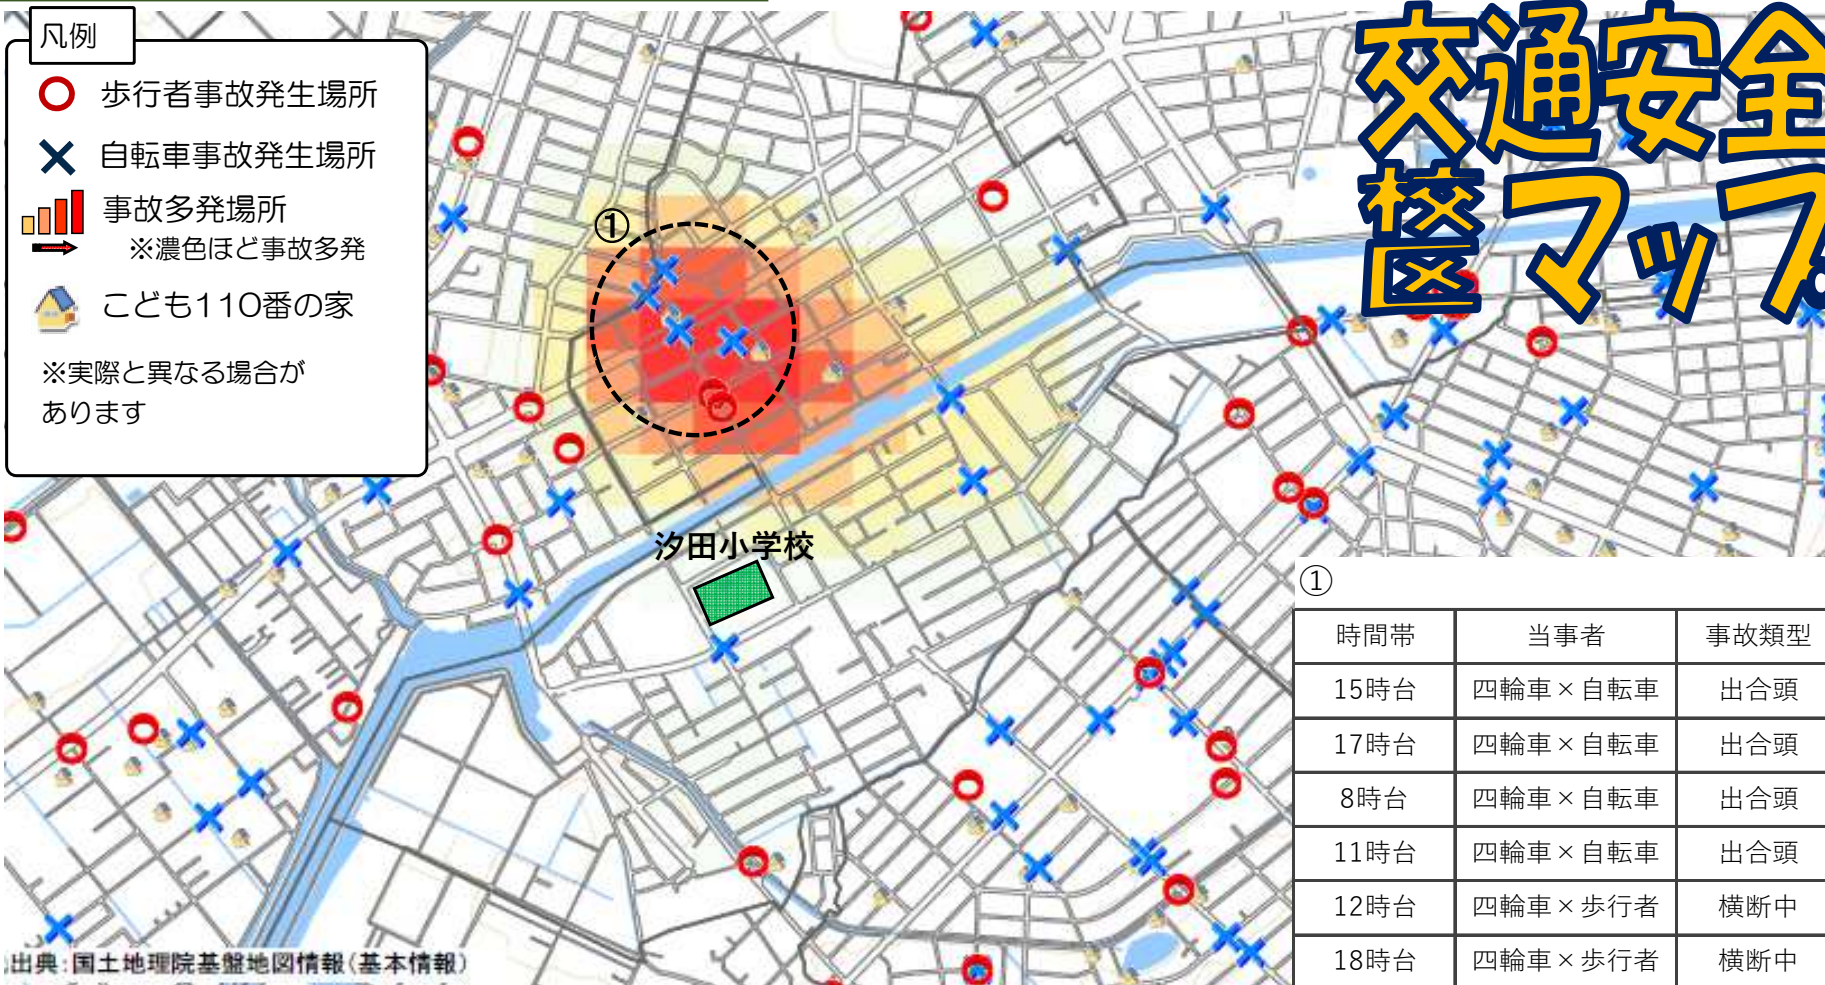

# 交通事故発生状況 豊橋警察署管内・汐田学区

過去3年間（令和3年～令和5年）に発生した歩行者・自転車事故の他、こども110番の家等を掲載しています。ご家庭での交通安全教育や地域の見守り活動等でご活用をお願いします。

## 交通安全 校區マップ

校区別交通安全マップは豊橋警察署ホームページに掲載されています。検索してご覧下さい。

豊橋警察署

このマークの先には必ず横断歩道がある

令和6年 Ver.1  
愛知県豊橋警察署