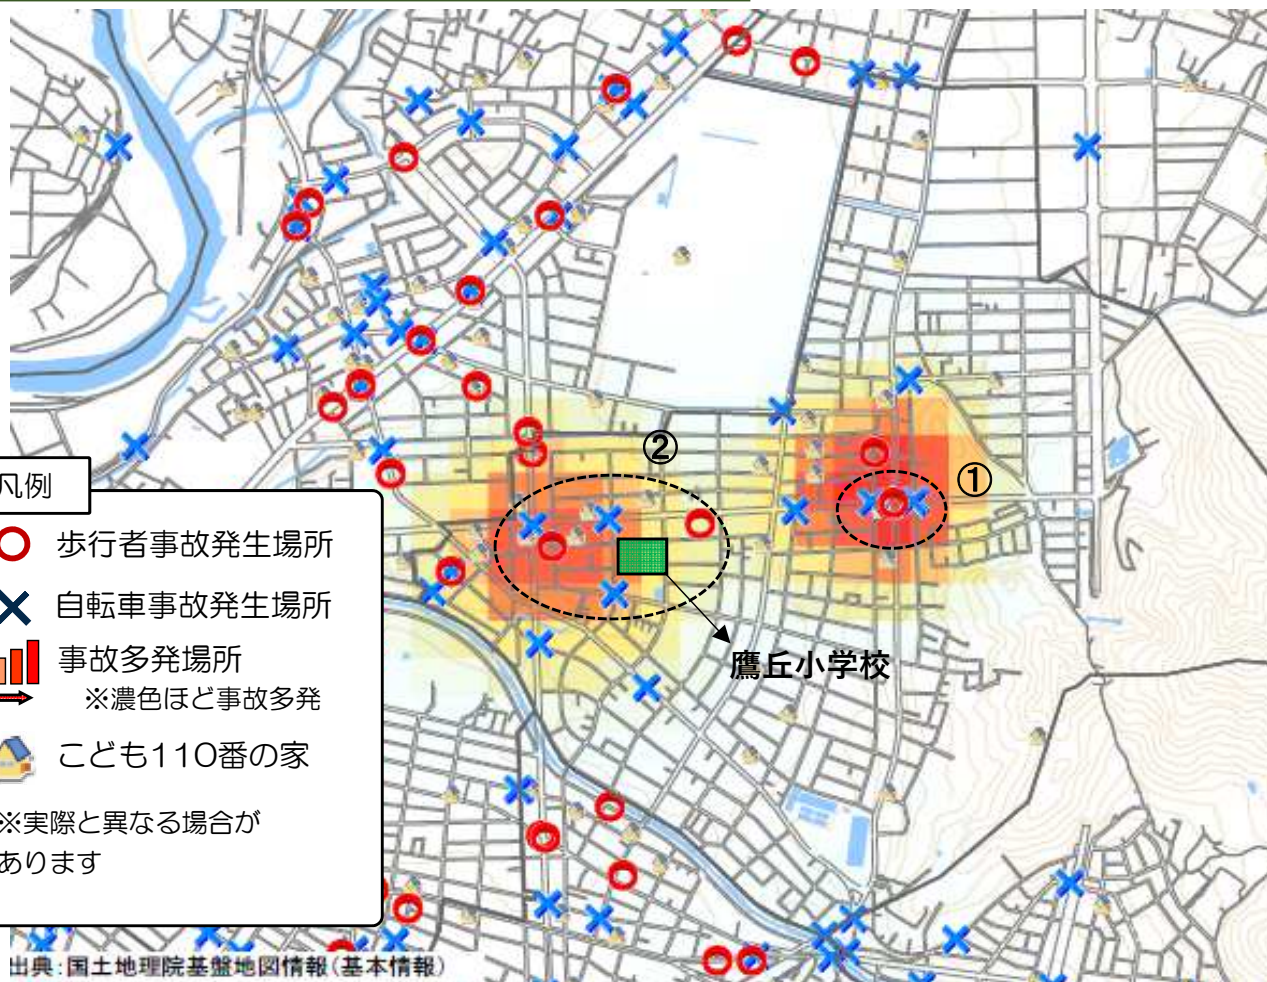

# 交通事故発生状況 豊橋警察署管内・鷹丘学区

過去3年間（令和3年～令和5年）に発生した歩行者・自転車事故の他、こども110番の家等を掲載しています。ご家庭での交通安全教育や地域の見守り活動等でご活用をお願いします。

## 交通安全 校區マップ

### 凡例

- 歩行者事故発生場所
- × 自転車事故発生場所
- 事故多発場所  
※濃色ほど事故多発
- こども110番の家

※実際と異なる場合があります

出典：国土地理院基盤地図情報（基本情報）

①

時間帯	当事者	事故類型
6時台	四輪車×自転車	出合頭
8時台	四輪車×自転車	右折時
11時台	四輪車×自転車	出合頭
19時台	四輪車×歩行者	横断中
8時台	四輪車×歩行者	横断中

②

時間帯	当事者	事故類型
13時台	四輪車×歩行者	その他
18時台	四輪車×歩行者	その他
15時台	四輪車×自転車	左折時
15時台	四輪車×自転車	出合頭
16時台	四輪車×自転車	出合頭

校区別交通安全マップは豊橋警察署ホームページに掲載されています。検索してご覧下さい。

豊橋警察署 [検索](#)

このマークの  
先には必ず  
横断歩道がある

愛知県豊橋警察署

令和6年 Ver.1