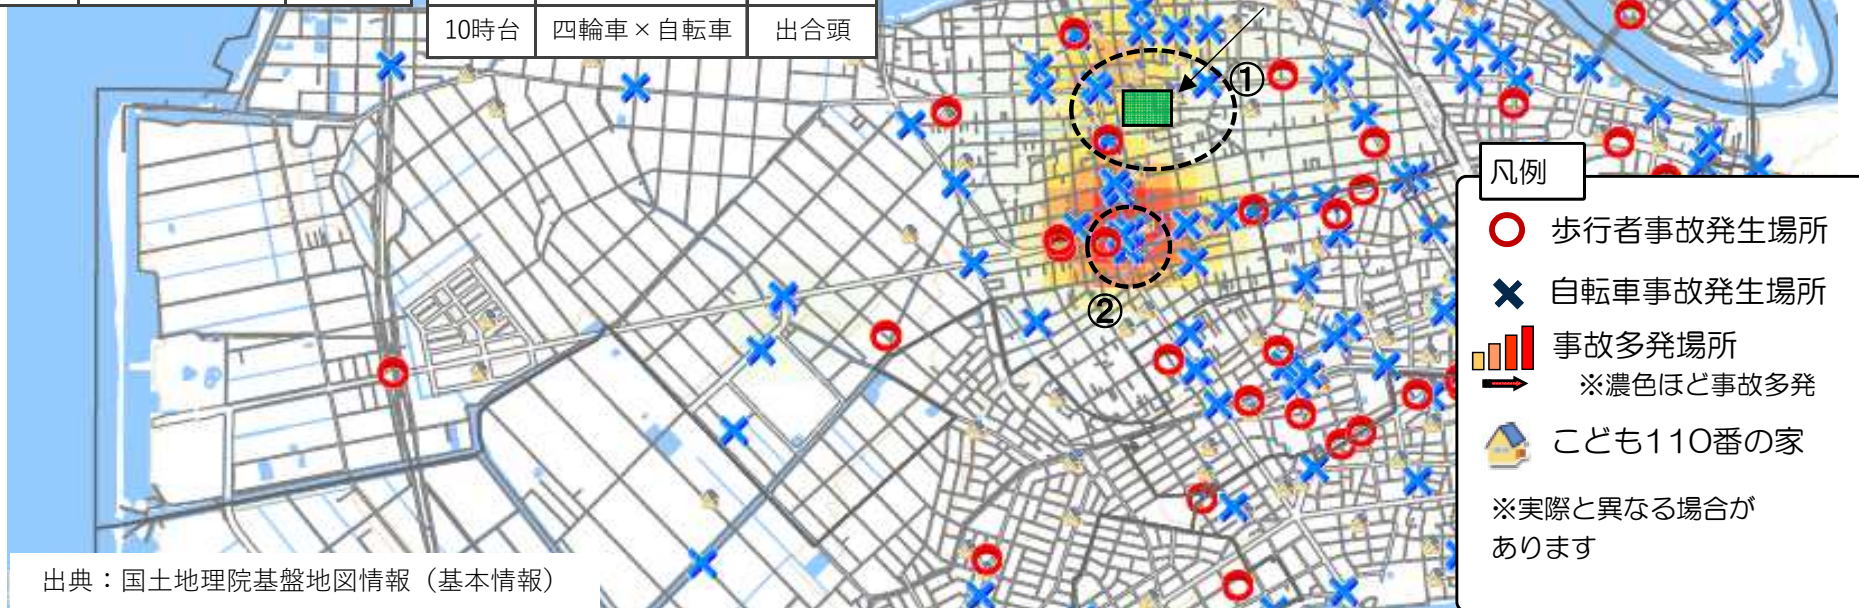

交通事故発生状況 豊橋警察署管内・吉田方学区

過去3年間（令和3年～令和5年）に発生した歩行者・自転車事故の他、こども110番の家等を掲載しています。ご家庭での交通安全教育や地域の見守り活動等でご活用をお願いします。

① 小学校付近

時間帯	当事者	事故類型
18時台	四輪車×歩行者	その他
11時台	四輪車×自転車	出合頭
21時台	四輪車×自転車	右折時
18時台	四輪車×自転車	右折時
19時台	四輪車×自転車	出合頭

② 新栄交差点

時間帯	当事者	事故類型
19時台	四輪車×歩行者	その他
7時台	四輪車×自転車	右折時
16時台	四輪車×自転車	左折時
18時台	四輪車×自転車	左折時
18時台	四輪車×自転車	出合頭
10時台	四輪車×自転車	出合頭

交通安全 校マップ

出典：国土地理院基盤地図情報（基本情報）

校区別交通安全マップは豊橋警察署ホームページに掲載されています。検索してご覧下さい。

豊橋警察署

このマークの先には必ず横断歩道がある

令和6年 Ver.1
愛知県豊橋警察署