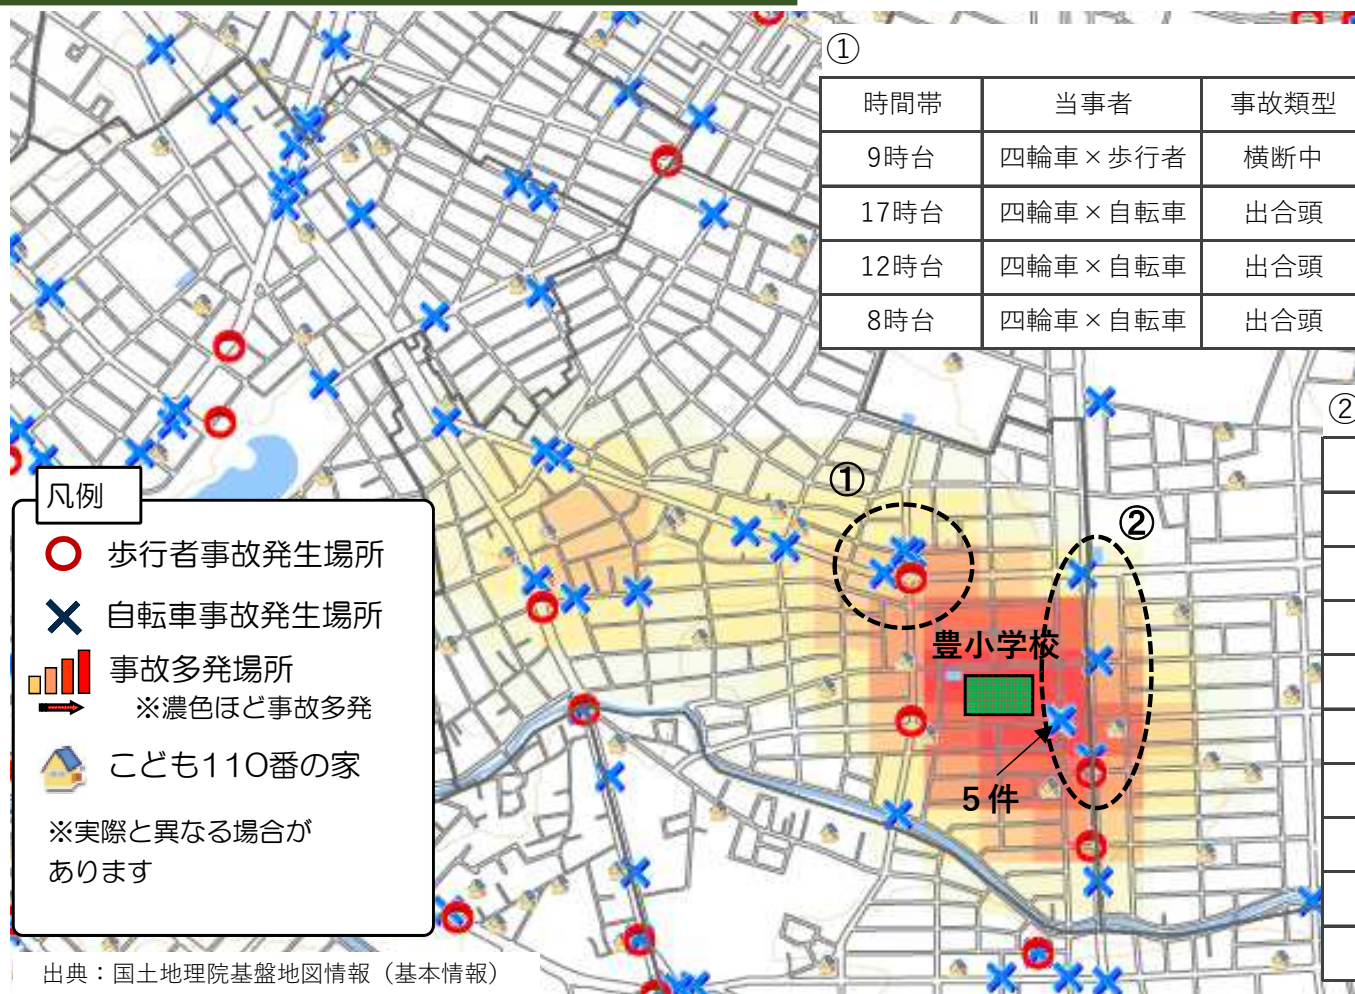

# 交通事故発生状況 豊橋警察署管内・豊学区

過去3年間（令和3年～令和5年）に発生した歩行者・自転車事故の他、こども110番の家等を掲載しています。ご家庭での交通安全教育や地域の見守り活動等でご活用をお願いします。

## 交通安全 校區マップ

①

時間帯	当事者	事故類型
9時台	四輪車×歩行者	横断中
17時台	四輪車×自転車	出合頭
12時台	四輪車×自転車	出合頭
8時台	四輪車×自転車	出合頭

②

時間帯	当事者	事故類型
17時台	四輪車×自転車	左折時
10時台	四輪車×自転車	その他
12時台	四輪車×自転車	右折時
8時台	四輪車×自転車	出合頭
18時台	四輪車×自転車	出合頭
9時台	四輪車×自転車	右折時
14時台	四輪車×自転車	出合頭
9時台	四輪車×自転車	左折時
19時台	四輪車×歩行者	横断中

校区別交通安全マップは豊橋警察署ホームページに掲載されています。検索してご覧下さい。

豊橋警察署

このマークの  
先には必ず  
横断歩道がある

令和6年 Ver.1  
愛知県豊橋警察署