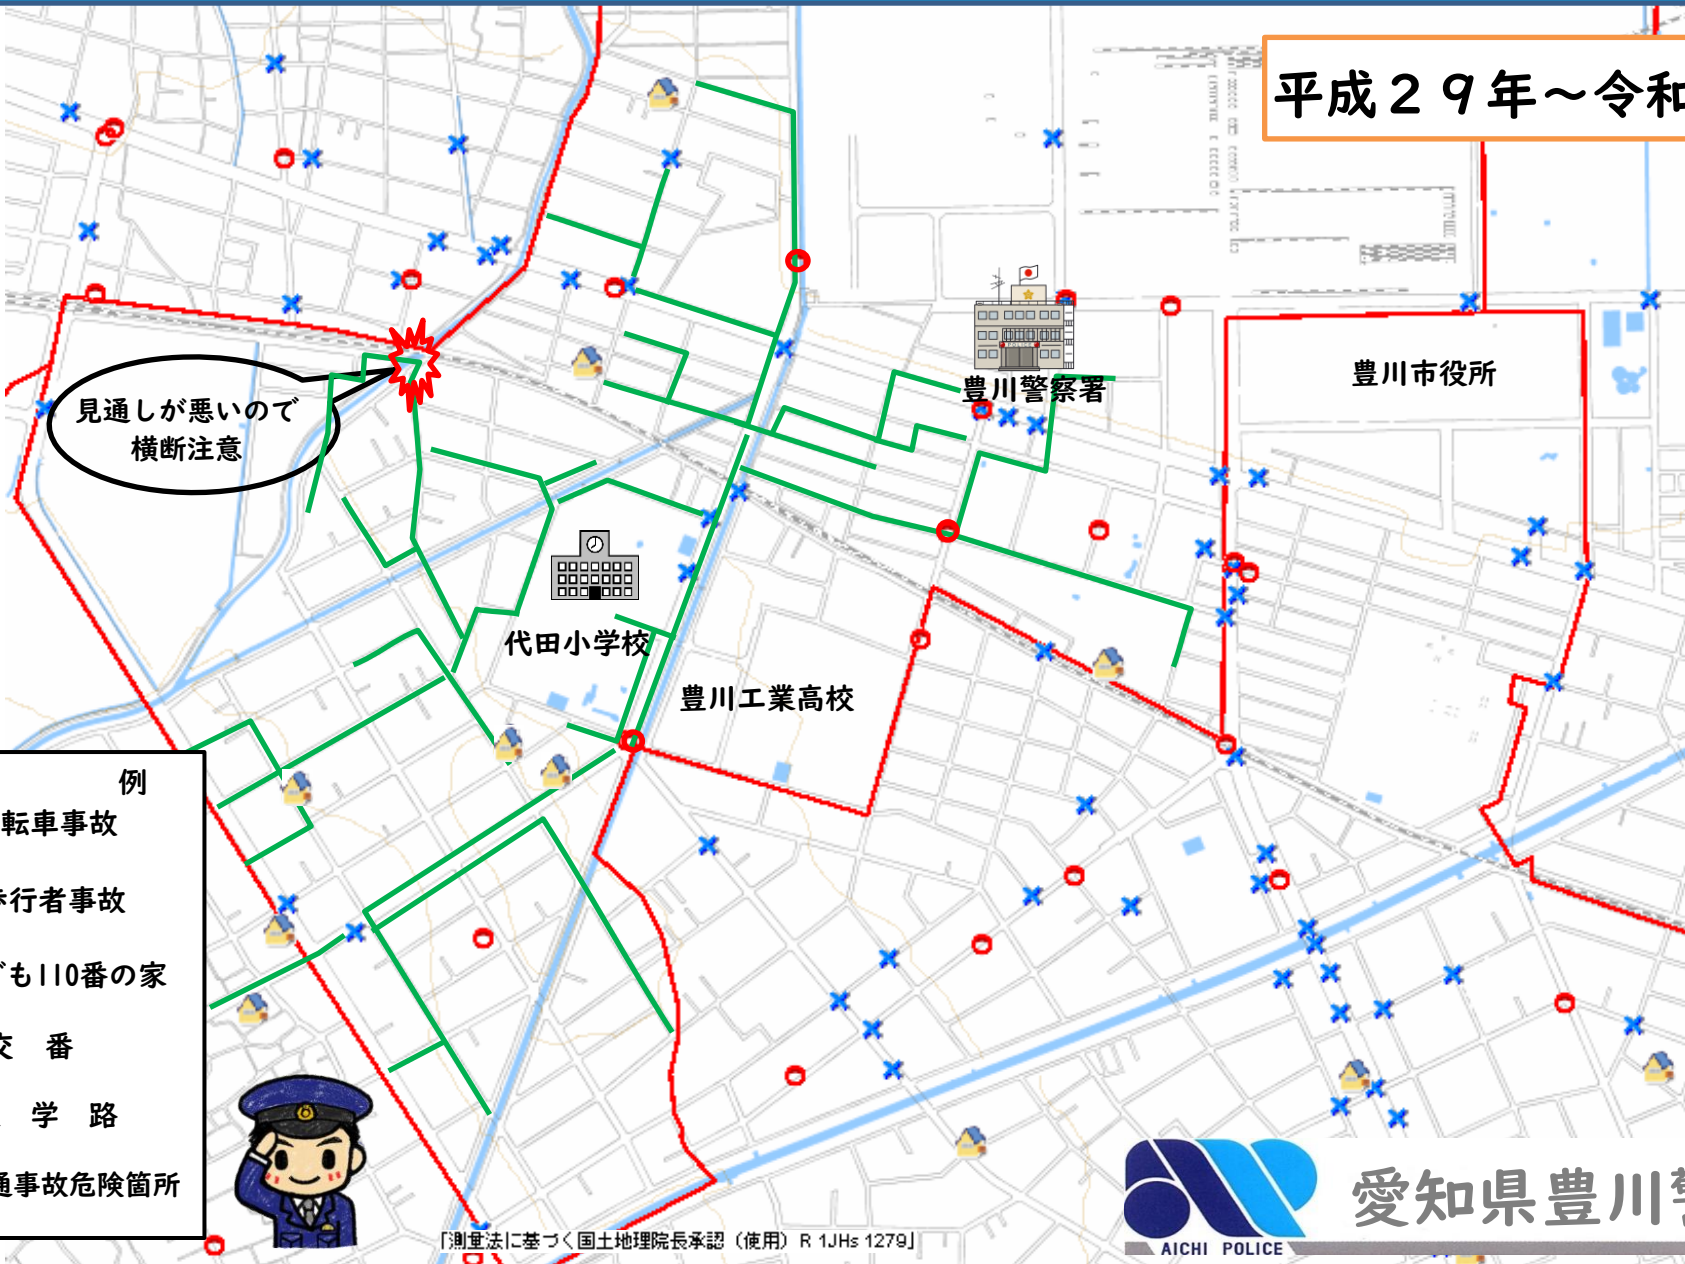

代田小学校区 交通安全マップ

平成29年～令和元年

見通しが悪いので
横断注意

- | 凡 | 例 |
|---|-----------|
| | 自転車事故 |
| | 歩行者事故 |
| | こども110番の家 |
| | 交番 |
| | 通学路 |
| | 交通事故危険箇所 |

〔測量法に基づく国土地理院長承認（使用）R 1JHs 1279J〕

愛知県豊川警察署