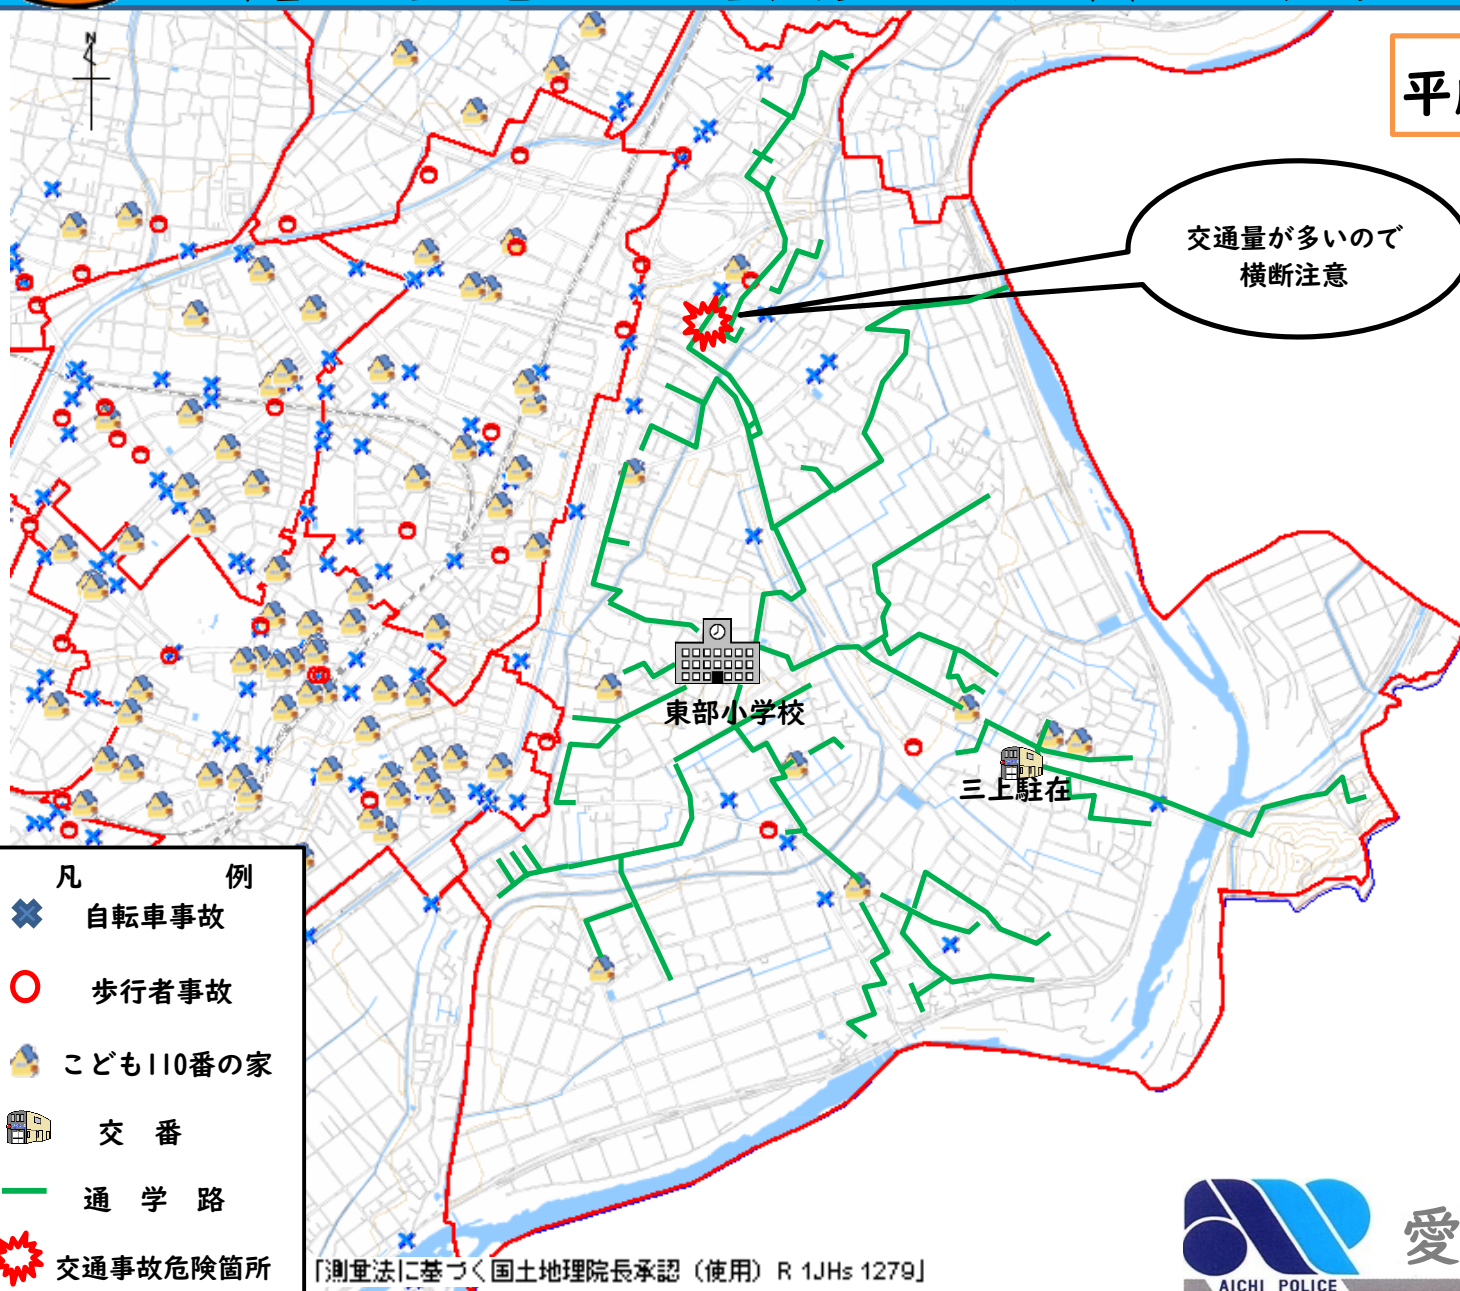

# 東部小学校区 交通安全マップ

平成29年～令和元年

交通が多いので  
横断注意

- | 凡 | 例         |
|---|-----------|
| ◆ | 自転車事故     |
| ○ | 歩行者事故     |
| 🏠 | こども110番の家 |
| 🏢 | 交番        |
| — | 通学路       |
| ★ | 交通事故危険箇所  |

〔測量法に基づく国土地理院長承認（使用）R 1JHs 1279〕

愛知県豊川警察署