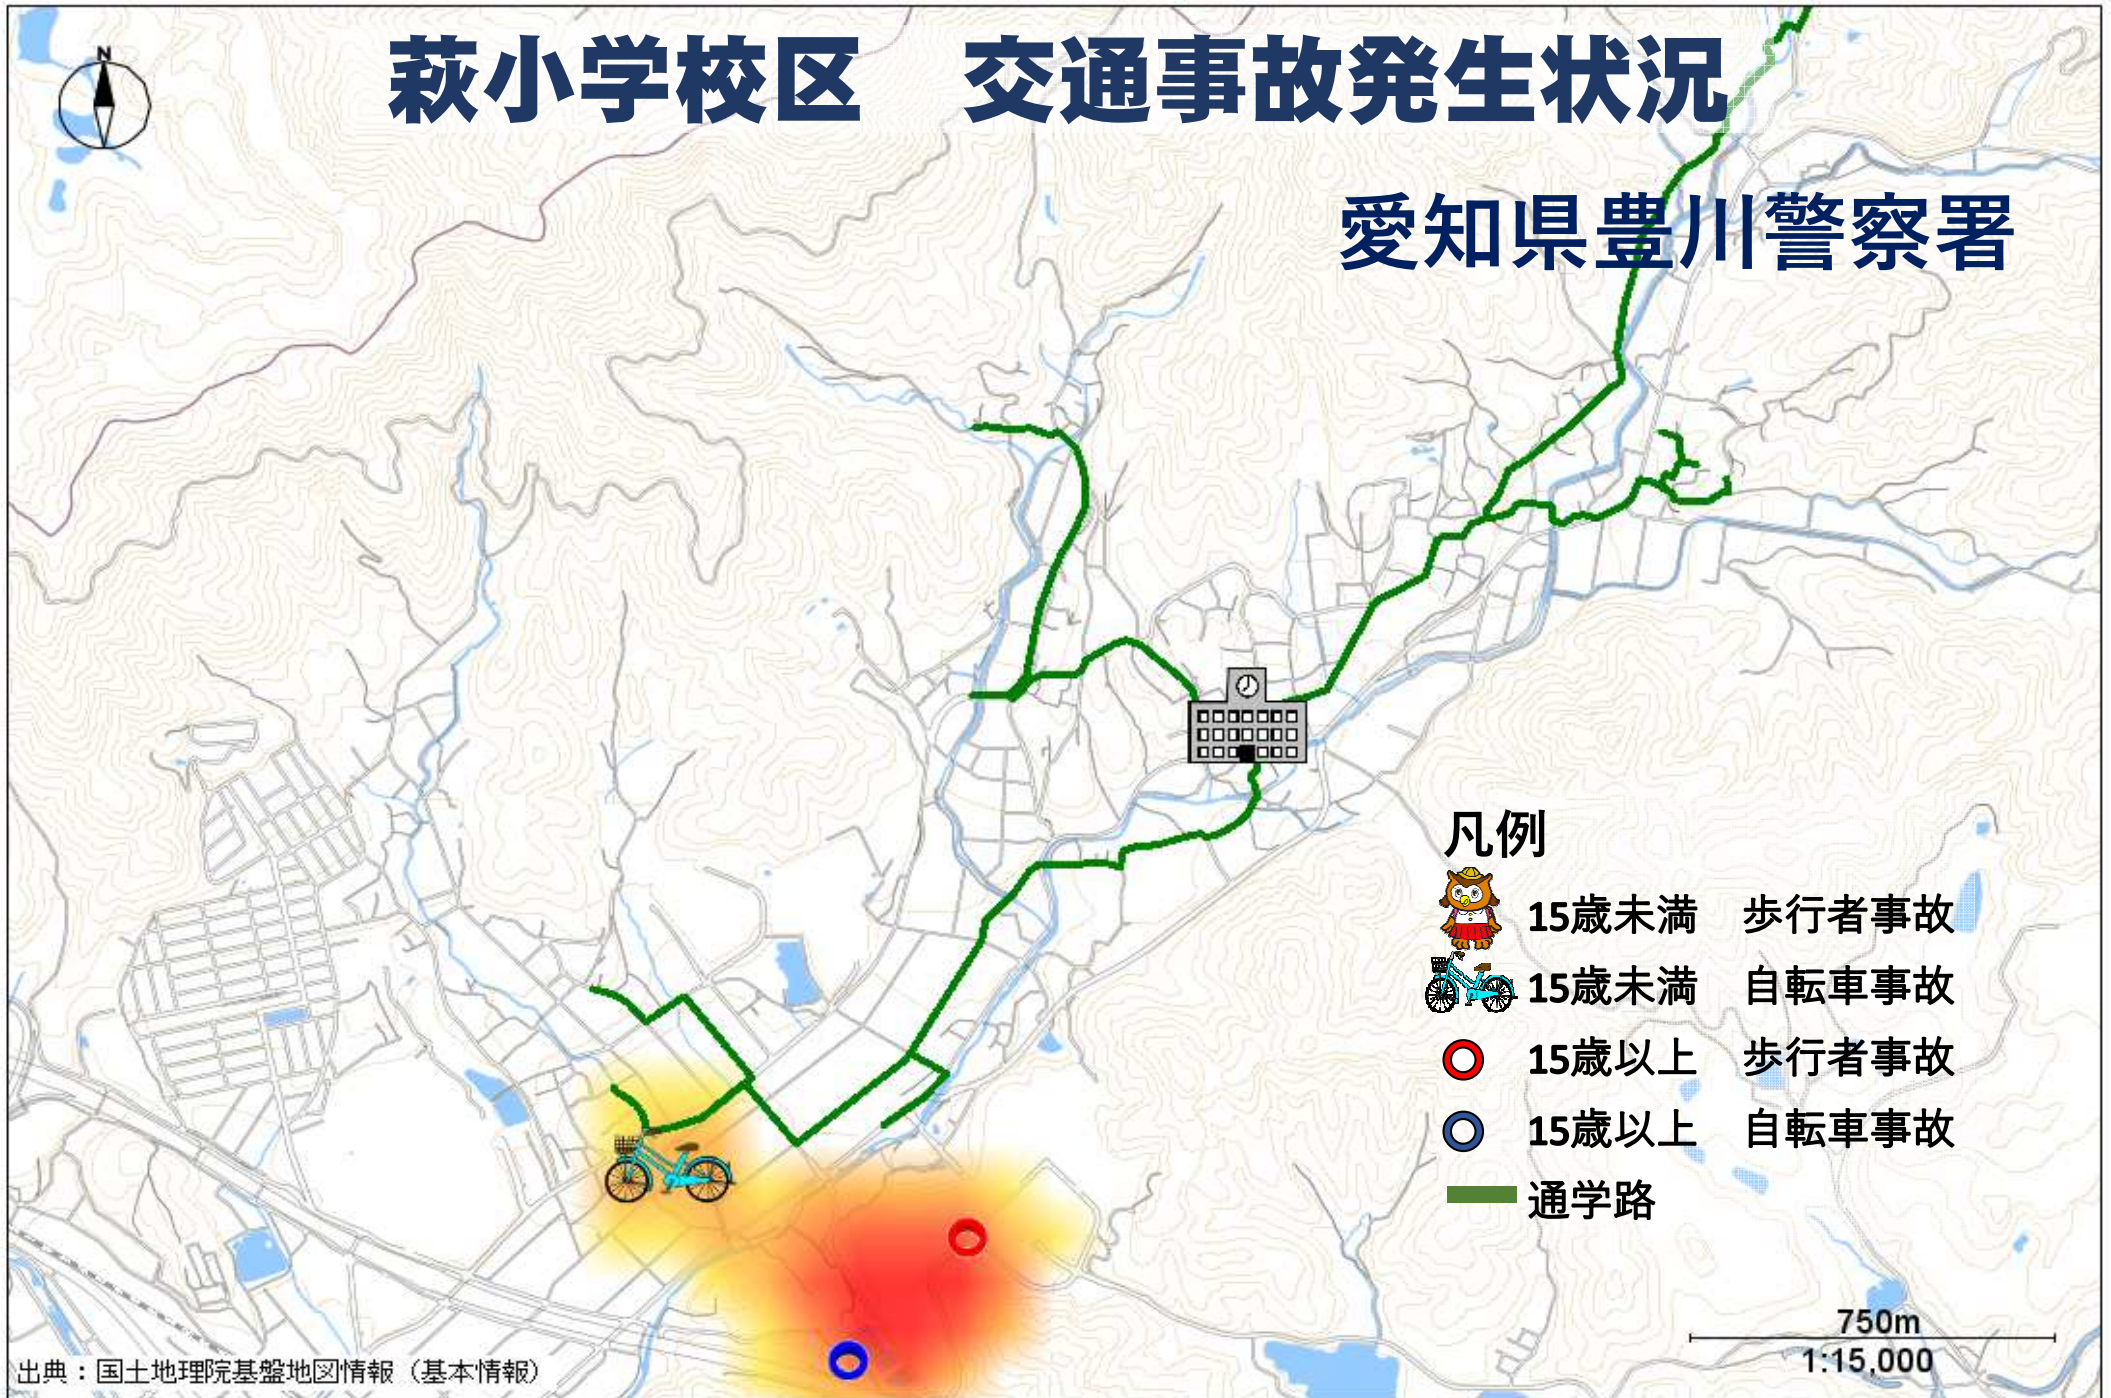

# 萩小学校区 交通事故発生状況

愛知県豊川警察署

## 凡例

-  15歳未満 歩行者事故
-  15歳未満 自転車事故
-  15歳以上 歩行者事故
-  15歳以上 自転車事故
-  通学路