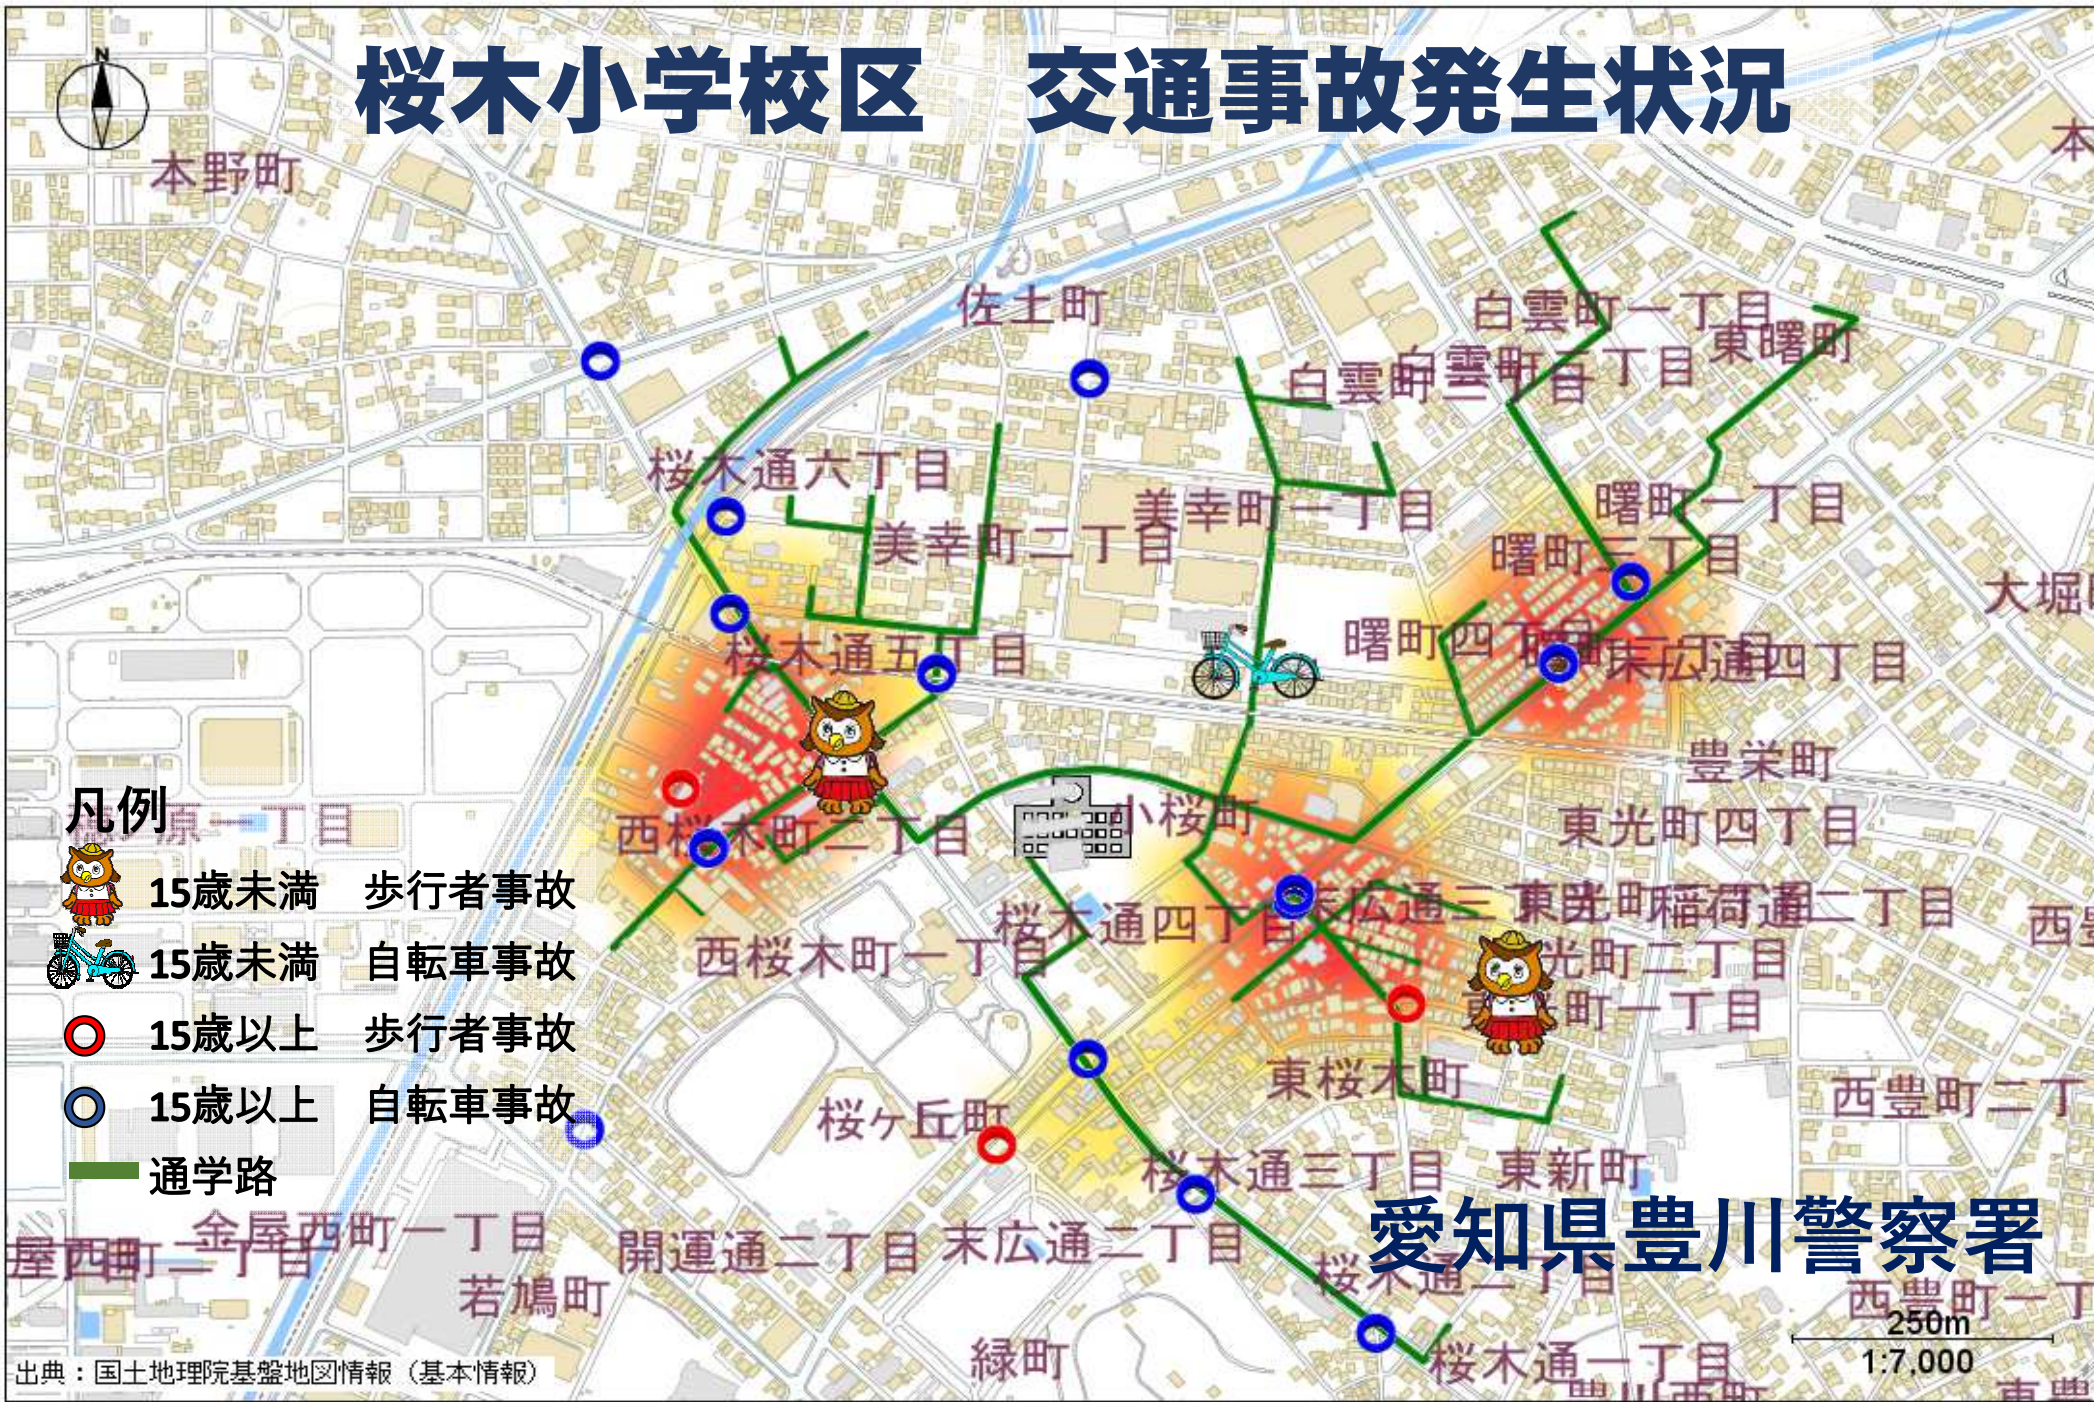

# 桜木小学校区 交通事故発生状況

## 凡例

-  15歳未満 歩行者事故
-  15歳未満 自転車事故
-  15歳以上 歩行者事故
-  15歳以上 自転車事故
-  通学路

愛知県豊川警察署

250m  
1:7,000