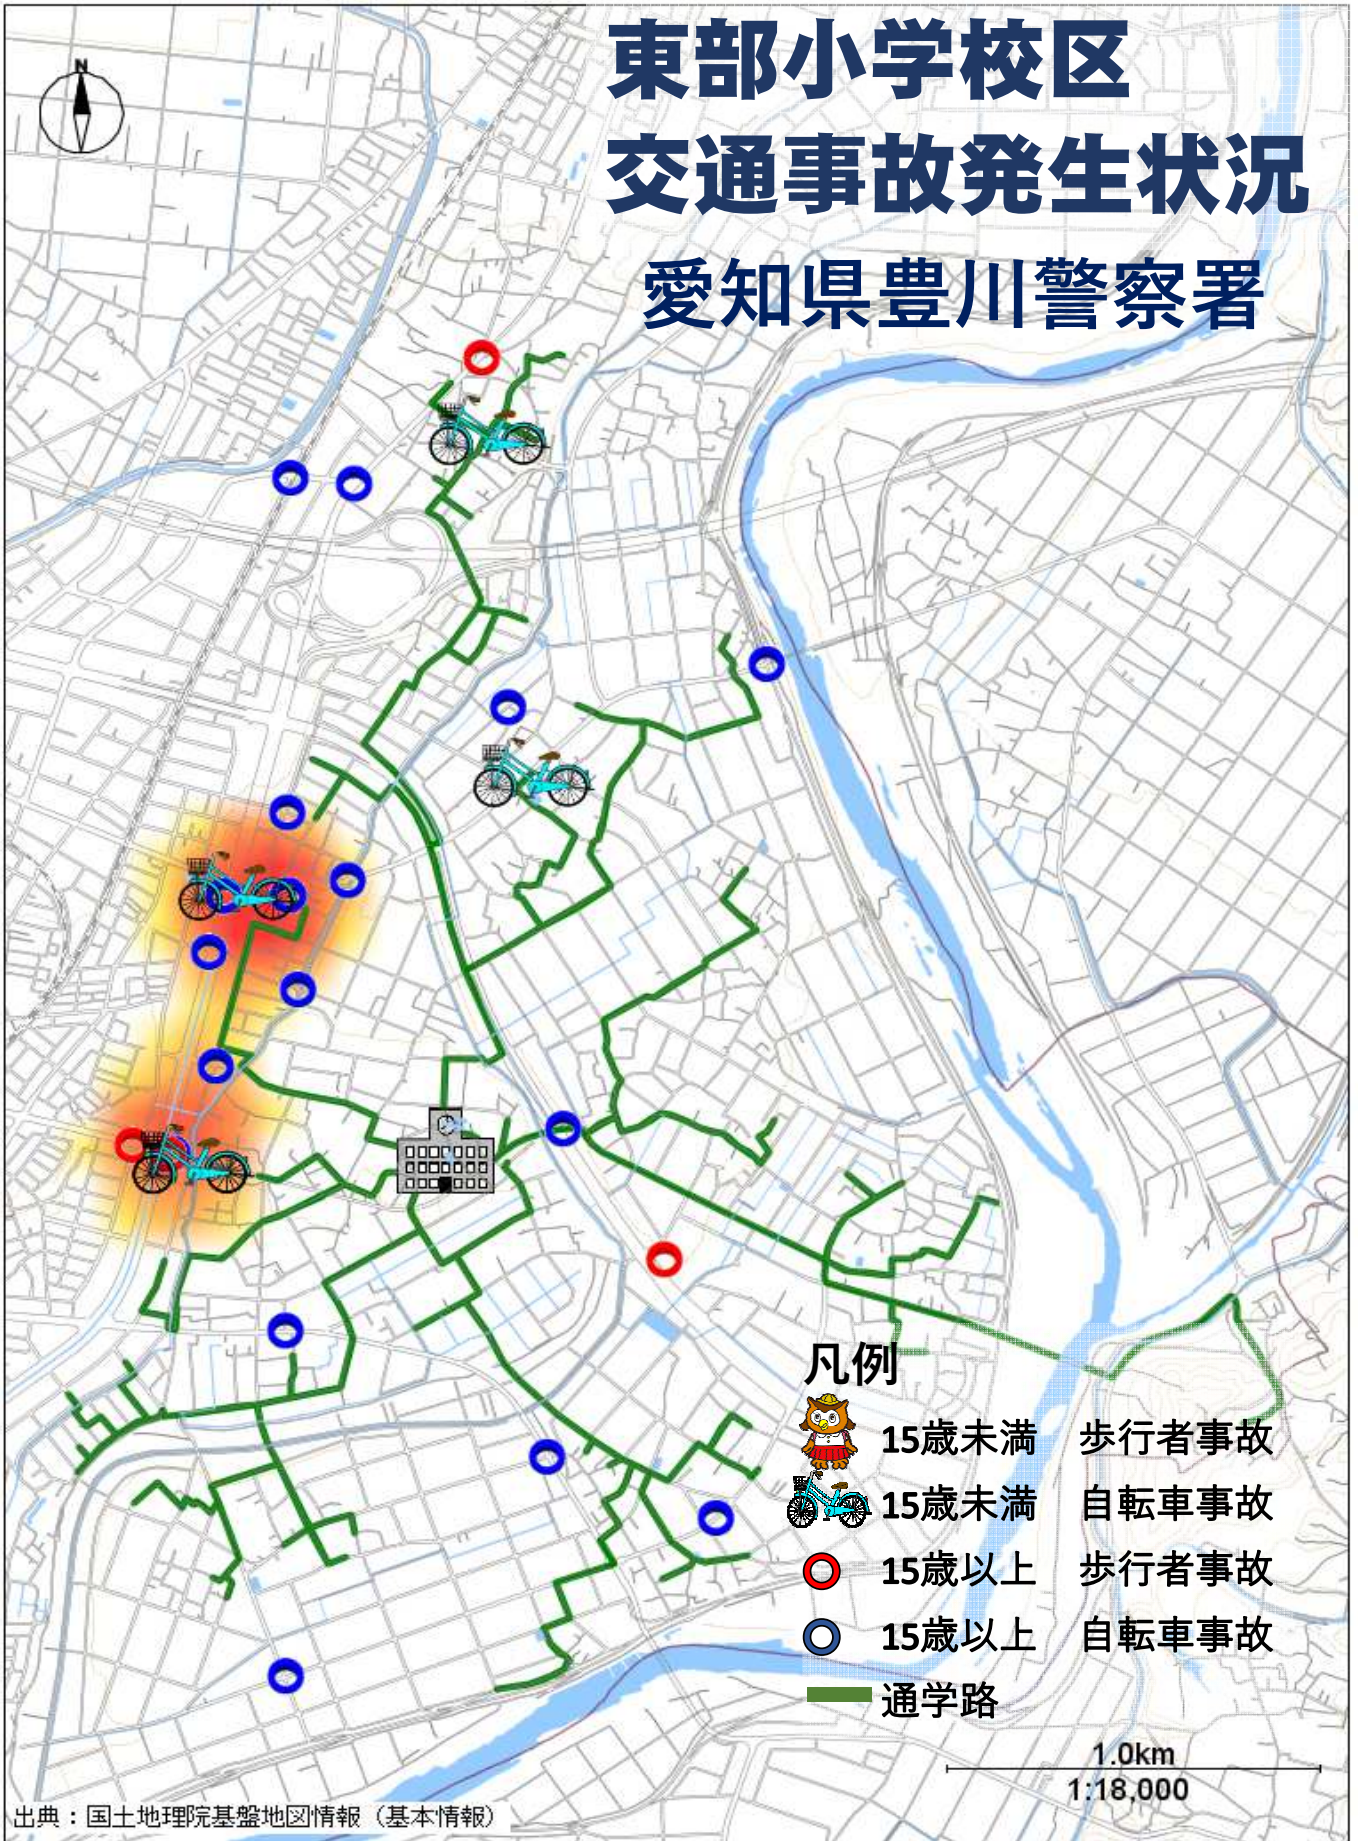

東部小学校区 交通事故発生状況

愛知県豊川警察署

凡例

-  15歳未満 歩行者事故
-  15歳未満 自転車事故
-  15歳以上 歩行者事故
-  15歳以上 自転車事故
-  通学路

1.0km

1:18,000