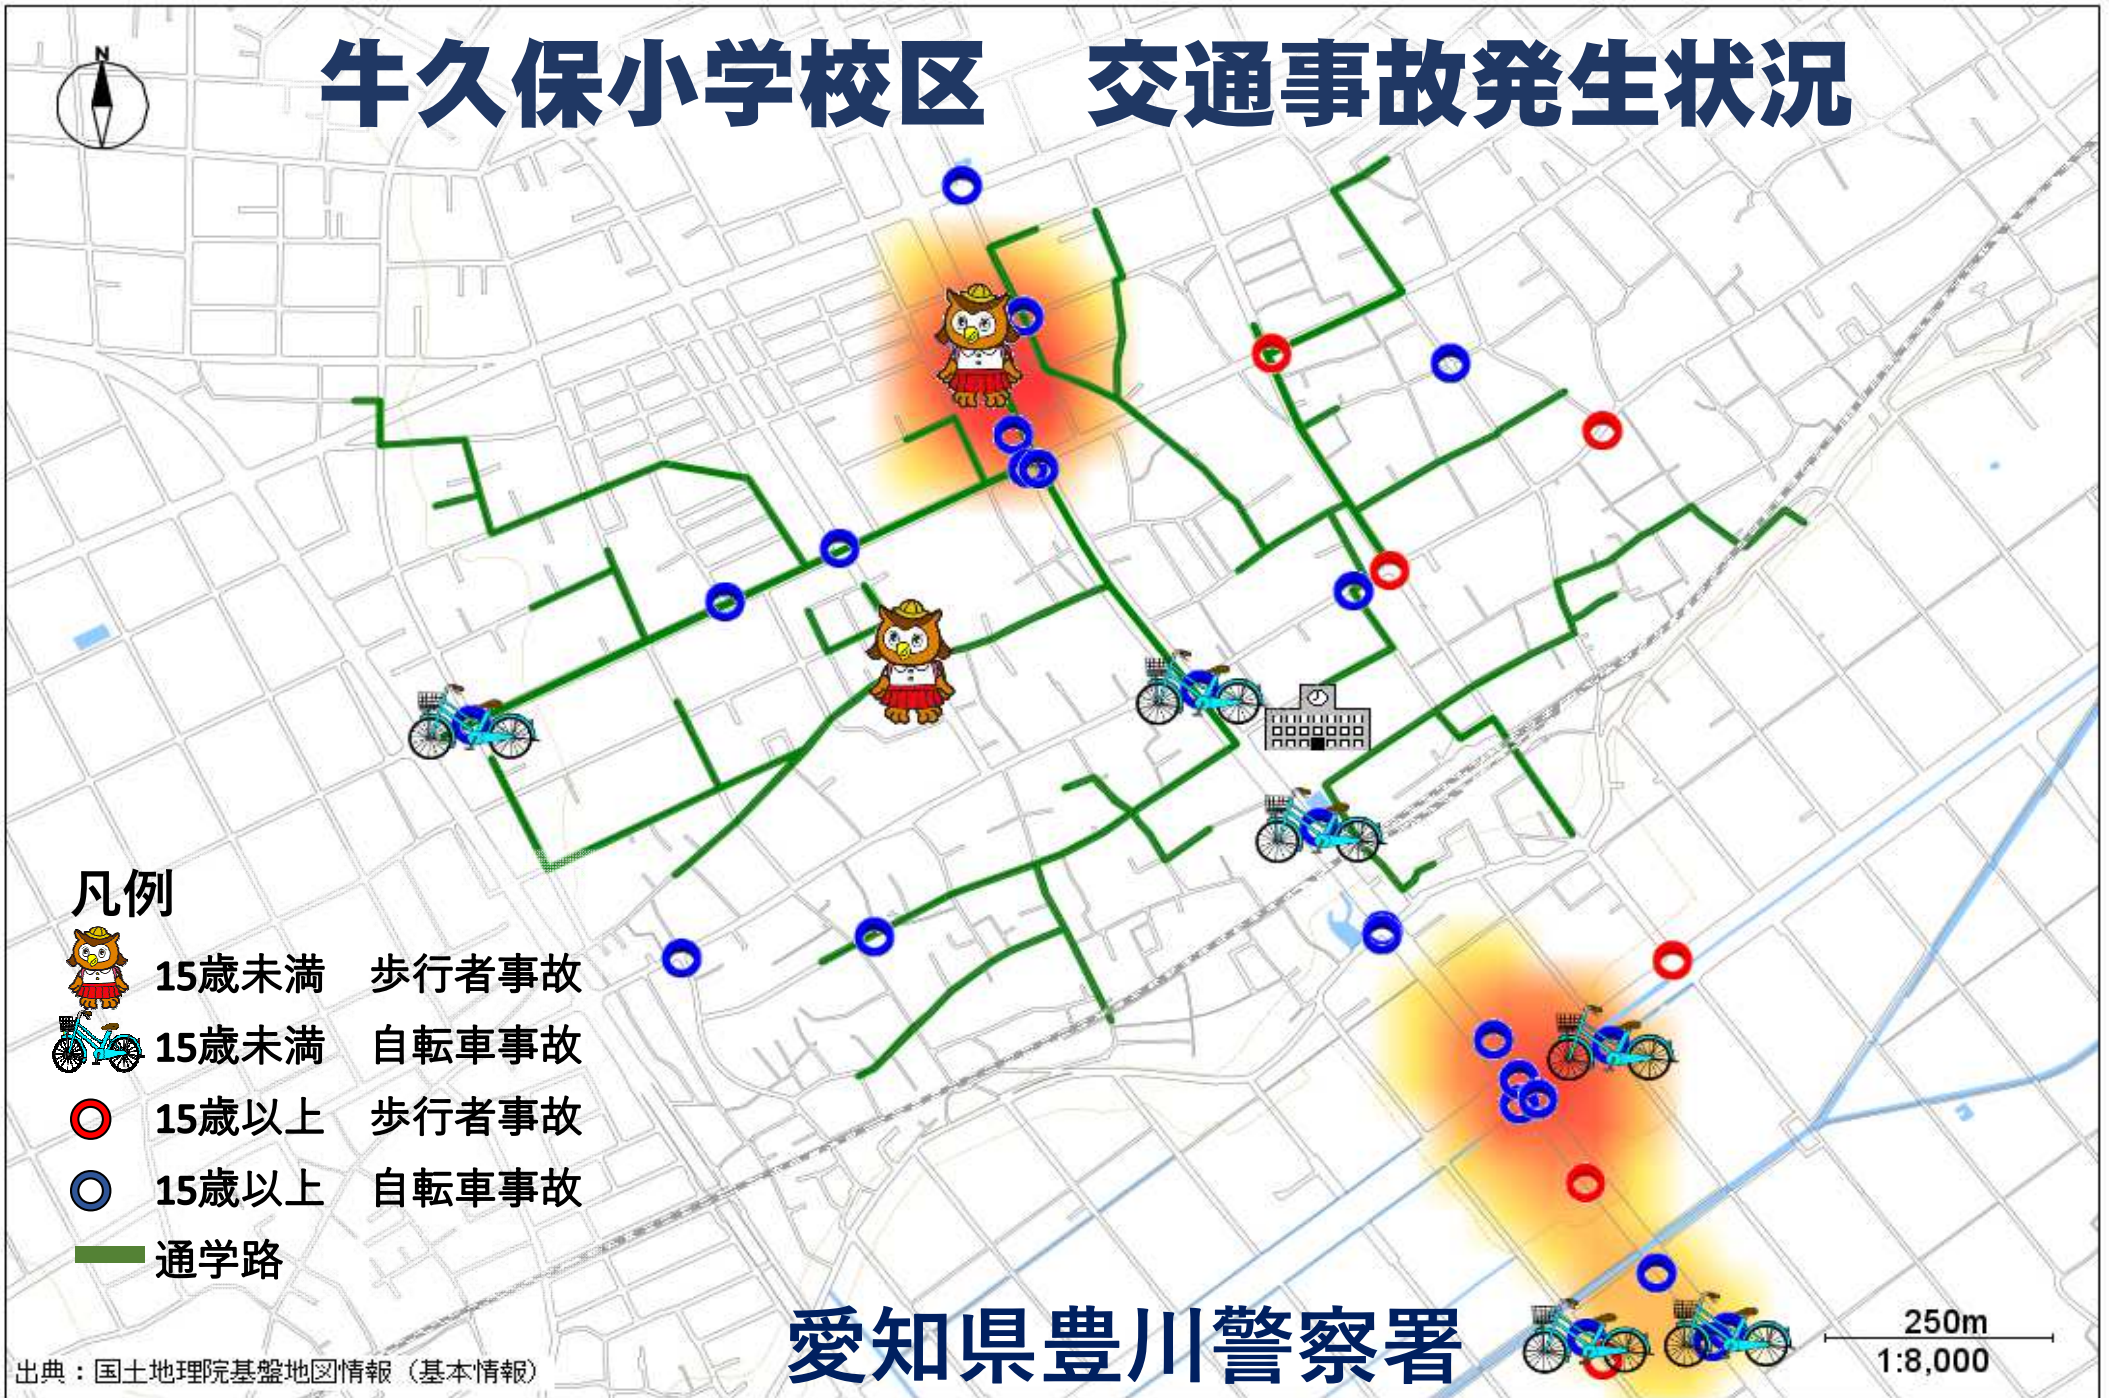

牛久保小学校区 交通事故発生状況

凡例

-  15歳未満 歩行者事故
-  15歳未満 自転車事故
-  15歳以上 歩行者事故
-  15歳以上 自転車事故
-  通学路

愛知県豊川警察署

出典：国土地理院基盤地図情報（基本情報）

250m
1:8,000