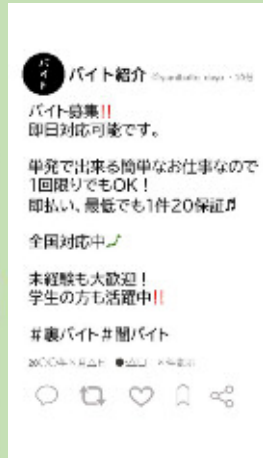

非行の芽 はやめにつもう みな我が子

～地域ぐるみで有害な環境をなくしましょう～

まもなく楽しい夏休みが始まりますが、子供達が特殊詐欺や強盗などの凶悪な犯罪の当事者となったり、SNSやマッチングアプリ等で知り合った相手から性的被害を受けるなどの事件が最近よく発生しています。

夏休みの機会に、家族、学校、地域の皆さんと積極的な対話や交流をして。松平地区の子供達が犯罪に巻き込まれないように地域全体で見守りましょう。

おうちたき

5件目の交通死亡事故が発生!!

豊田警察署管内で5件目の交通死亡事故が発生しました。5月26日午前0時35分ころ、みよし市内で普通乗用車（20代男性）と大型貨物車（40代男性）が正面衝突し、普通車の運転手が死亡しました。

松平地区のみなさん、安全運転、交通ルールを遵守して交通安全に心がけましょう!

警察業務説明会随時開催中（要予約）
詳細は豊田警察署警務課（採用担当）まで

緊急時は110番 緊急以外は#9110