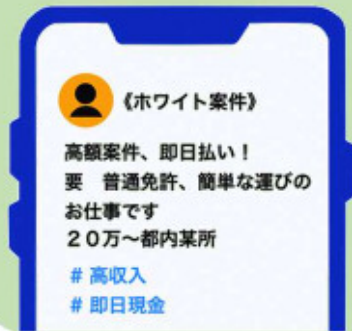

非行の芽 はやめにつもう みな我が子

～地域ぐるみで有害な環境をなくしましょう～

まもなく楽しい夏休みが始まりますが、子供達が特殊詐欺や強盗などの凶悪な犯罪の当事者となったり、SNSやマッチングアプリ等で知り合った相手から性的被害を受けるなどの事件が最近よく発生しています。

夏休みの機会に、家族、学校、地域の皆さんと積極的な対話や交流をして。松平地区の子供達が犯罪に巻き込まれないように地域全体で見守りましょう。

おうちたき

5件目の交通死亡事故が発生!!

豊田警察署管内で5件目の交通死亡事故が発生しました。5月26日午前0時35分ころ、みよし市内で普通乗用車（20代男性）と大型貨物車（40代男性）が正面衝突し、普通車の運転手が死亡しました。

松平地区のみなさん、安全運転、交通ルールを遵守して交通安全に心がけましょう!

警察業務説明会随時開催中（要予約）
詳細は豊田警察署警務課（採用担当）まで

緊急時は110番 緊急以外は#9110