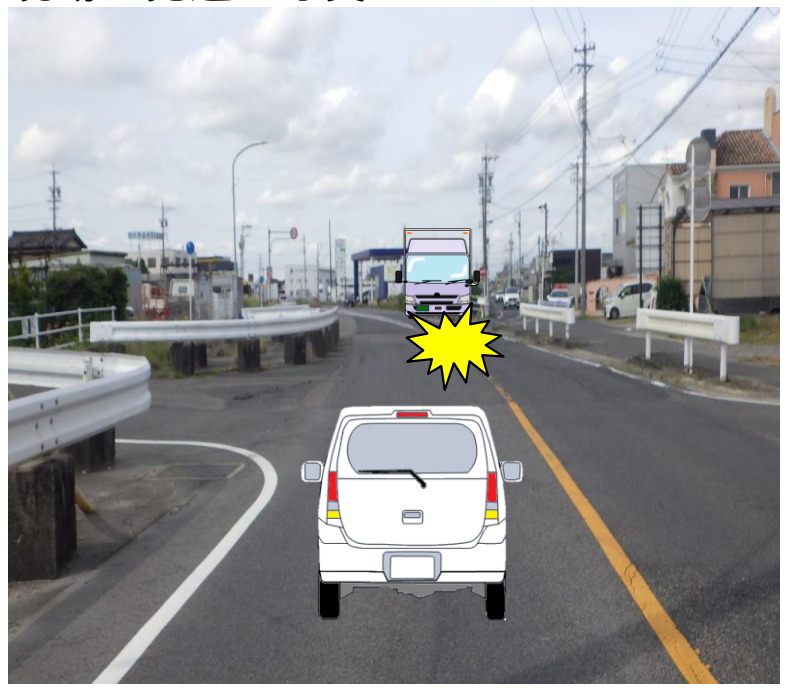

豊田警察署管内（令和8年5件目） 交通死亡事故発生速報

普通乗用車（20歳代男性）と大型貨物車（40歳代男性）が正面衝突し、普通乗用車の運転手が**死亡!!**

- 発生日時
令和8年5月26日（火）
午前0時35分頃
- 場 所
みよし市三好町地内

現場の見通し写真

事故防止のポイント

○ドライバーは、**道路状況等の安全を確認**しながら運転しましょう。

○夜間など、周囲の状況を確認しにくい時は、**速度を控える等**安全運転を心がけましょう。