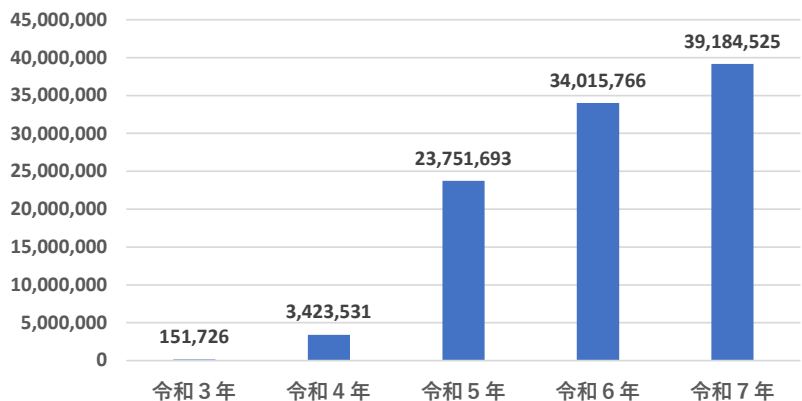

◎ 不法残留者数の推移 (法務省統計)

日本に滞在している不法残留者の数は、令和7年1月1日現在6万8,488人であり、前年同期に比べ6,375人(約8.5%)減少しました。

外国人新規入国者数

警察業務説明会随時開催中 (要予約)
詳細は豊田警察署警務課 (採用担当) まで