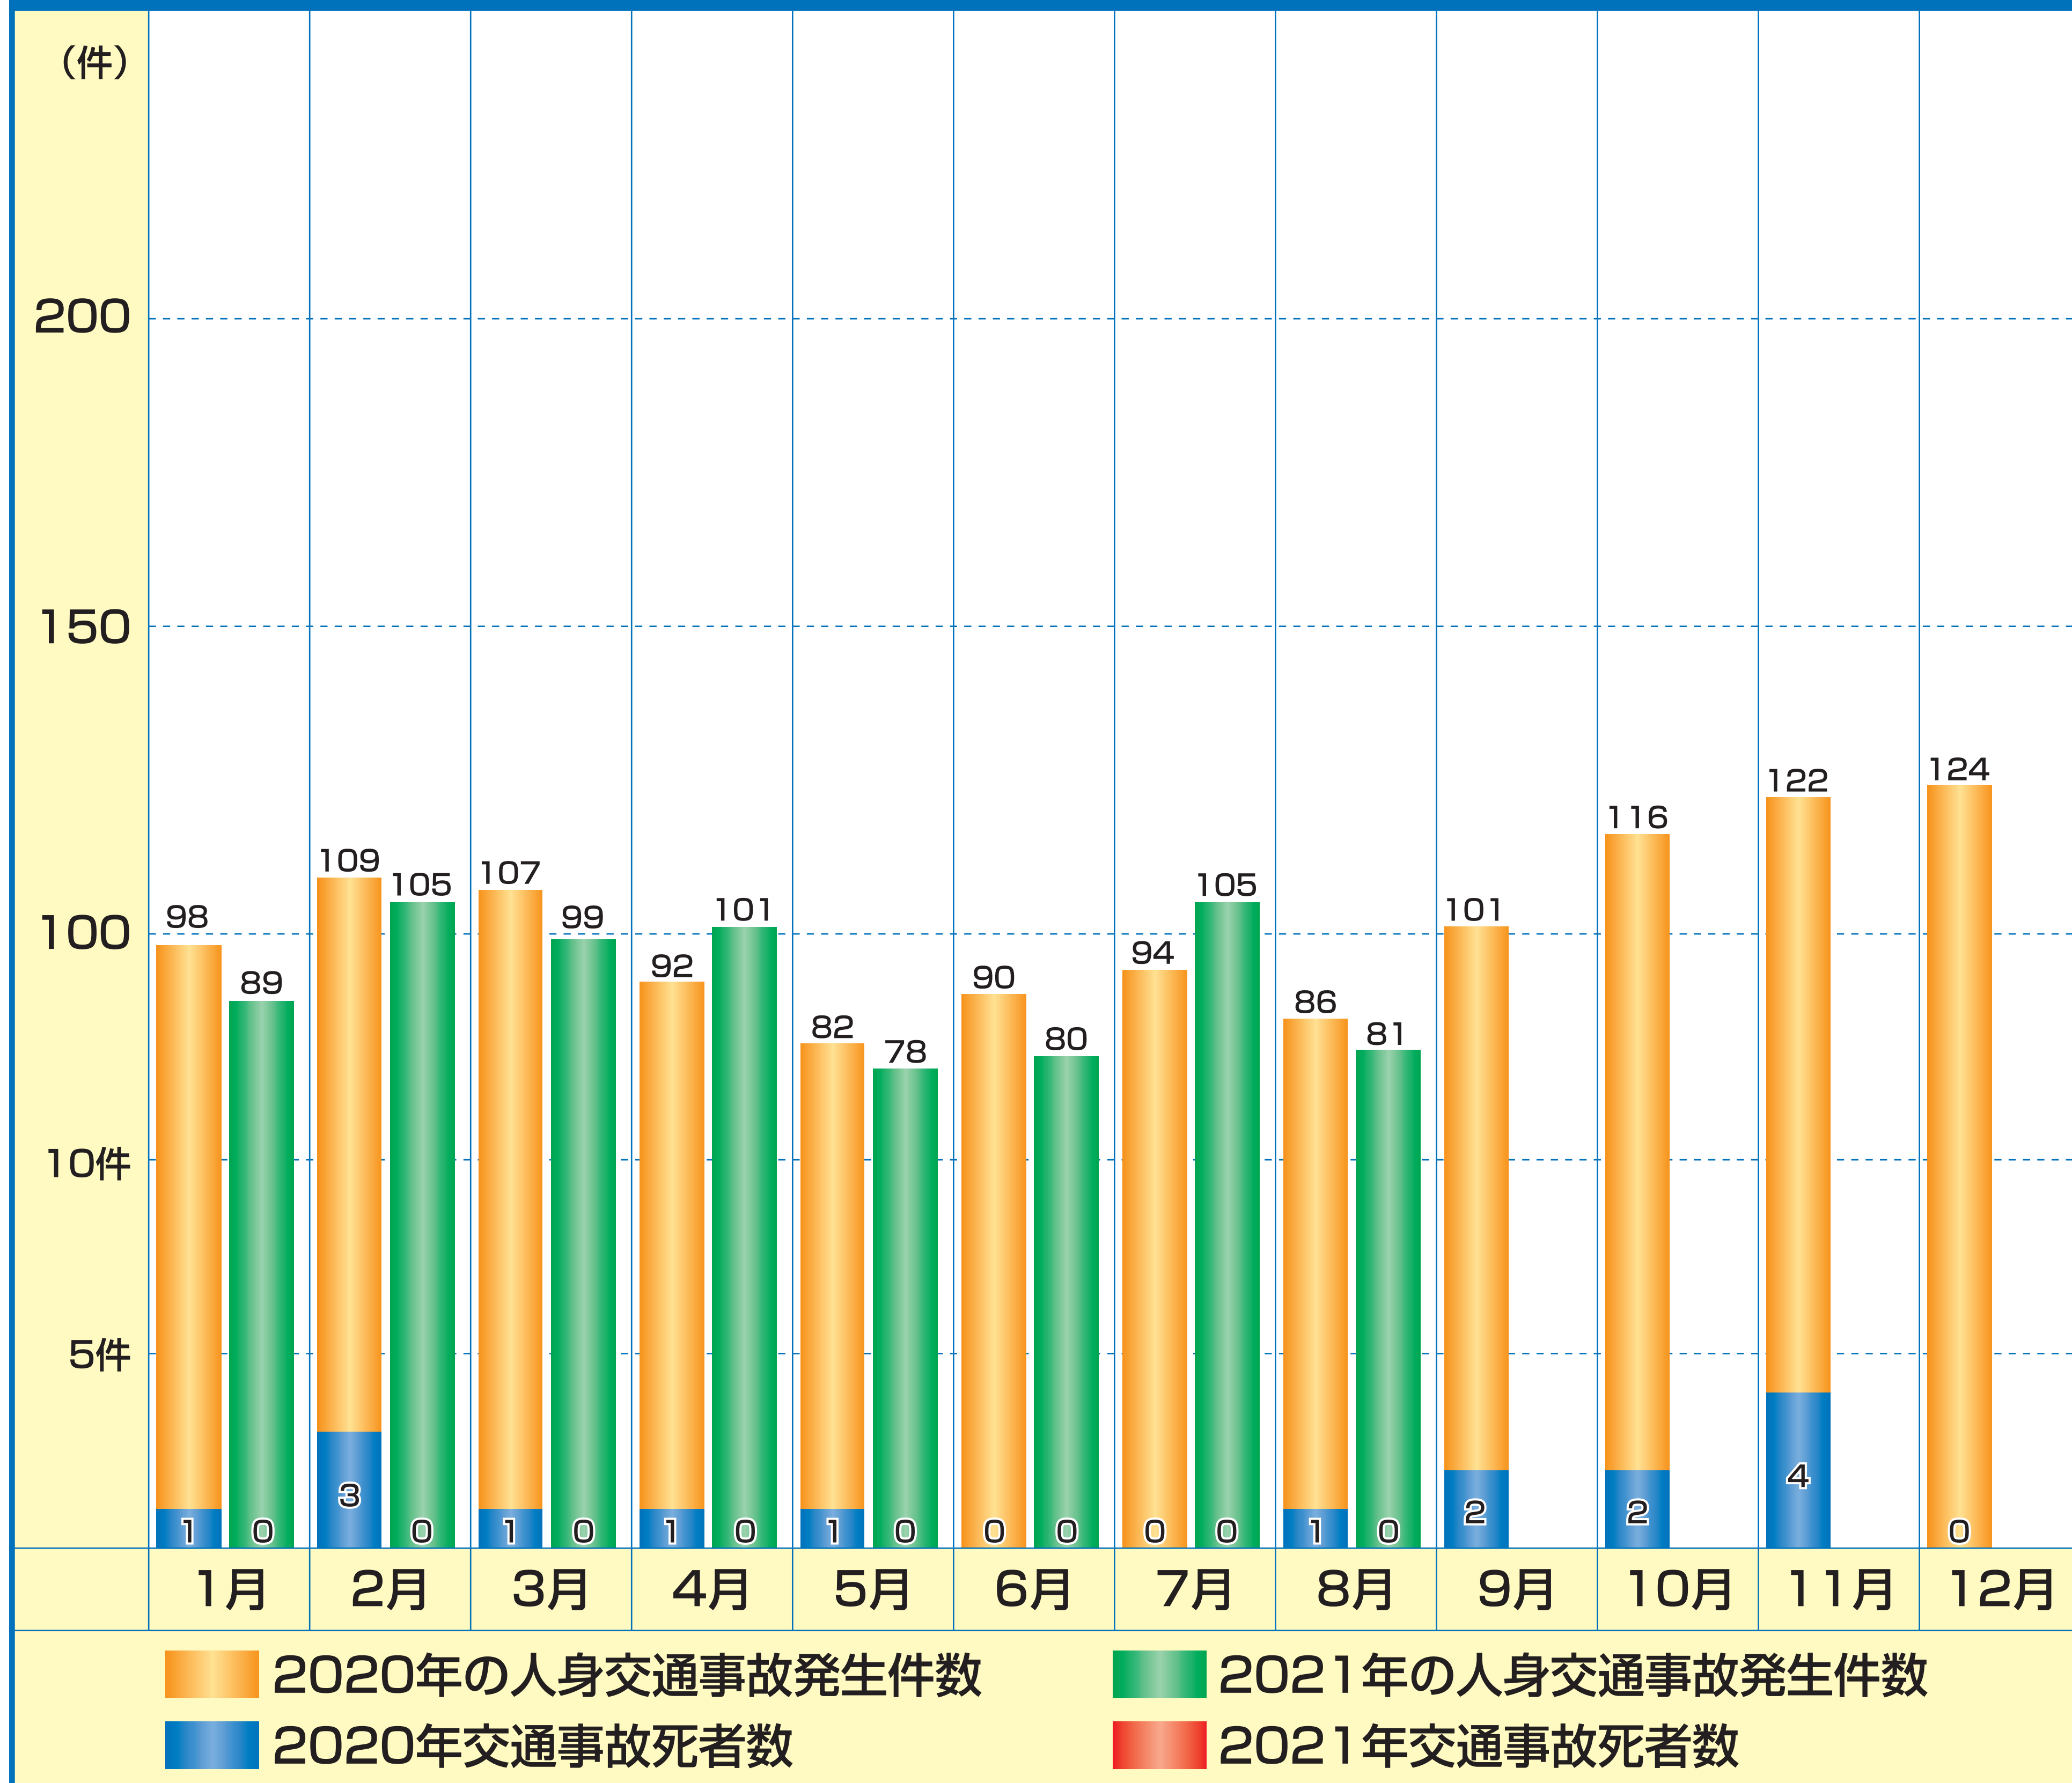

● 豊田警察署管内・交通事故発生状況 ●

2021年8月末(累計)

交通事故発生状況(令和3年8月)

区分		合計		死亡		重傷		軽傷		物損	
		件数	増減数	件数	増減数	件数	増減数	件数	増減数	件数	増減数
豊田市 足助署管内 は除く	件数	72	+ 1	0	- 1	0	- 1	72	+ 3	978	+ 40
	人数	78	+ 2	0	- 1	0	- 1	78	+ 4		
みよし市	件数	9	- 6	0	0	0	- 1	9	- 5		
	人数	9	- 7	0	0	0	- 1	9	- 6		
合計	件数	81	- 5	0	- 1	0	- 2	81	- 2		
	人数	87	- 5	0	- 1	0	- 2	87	- 2		