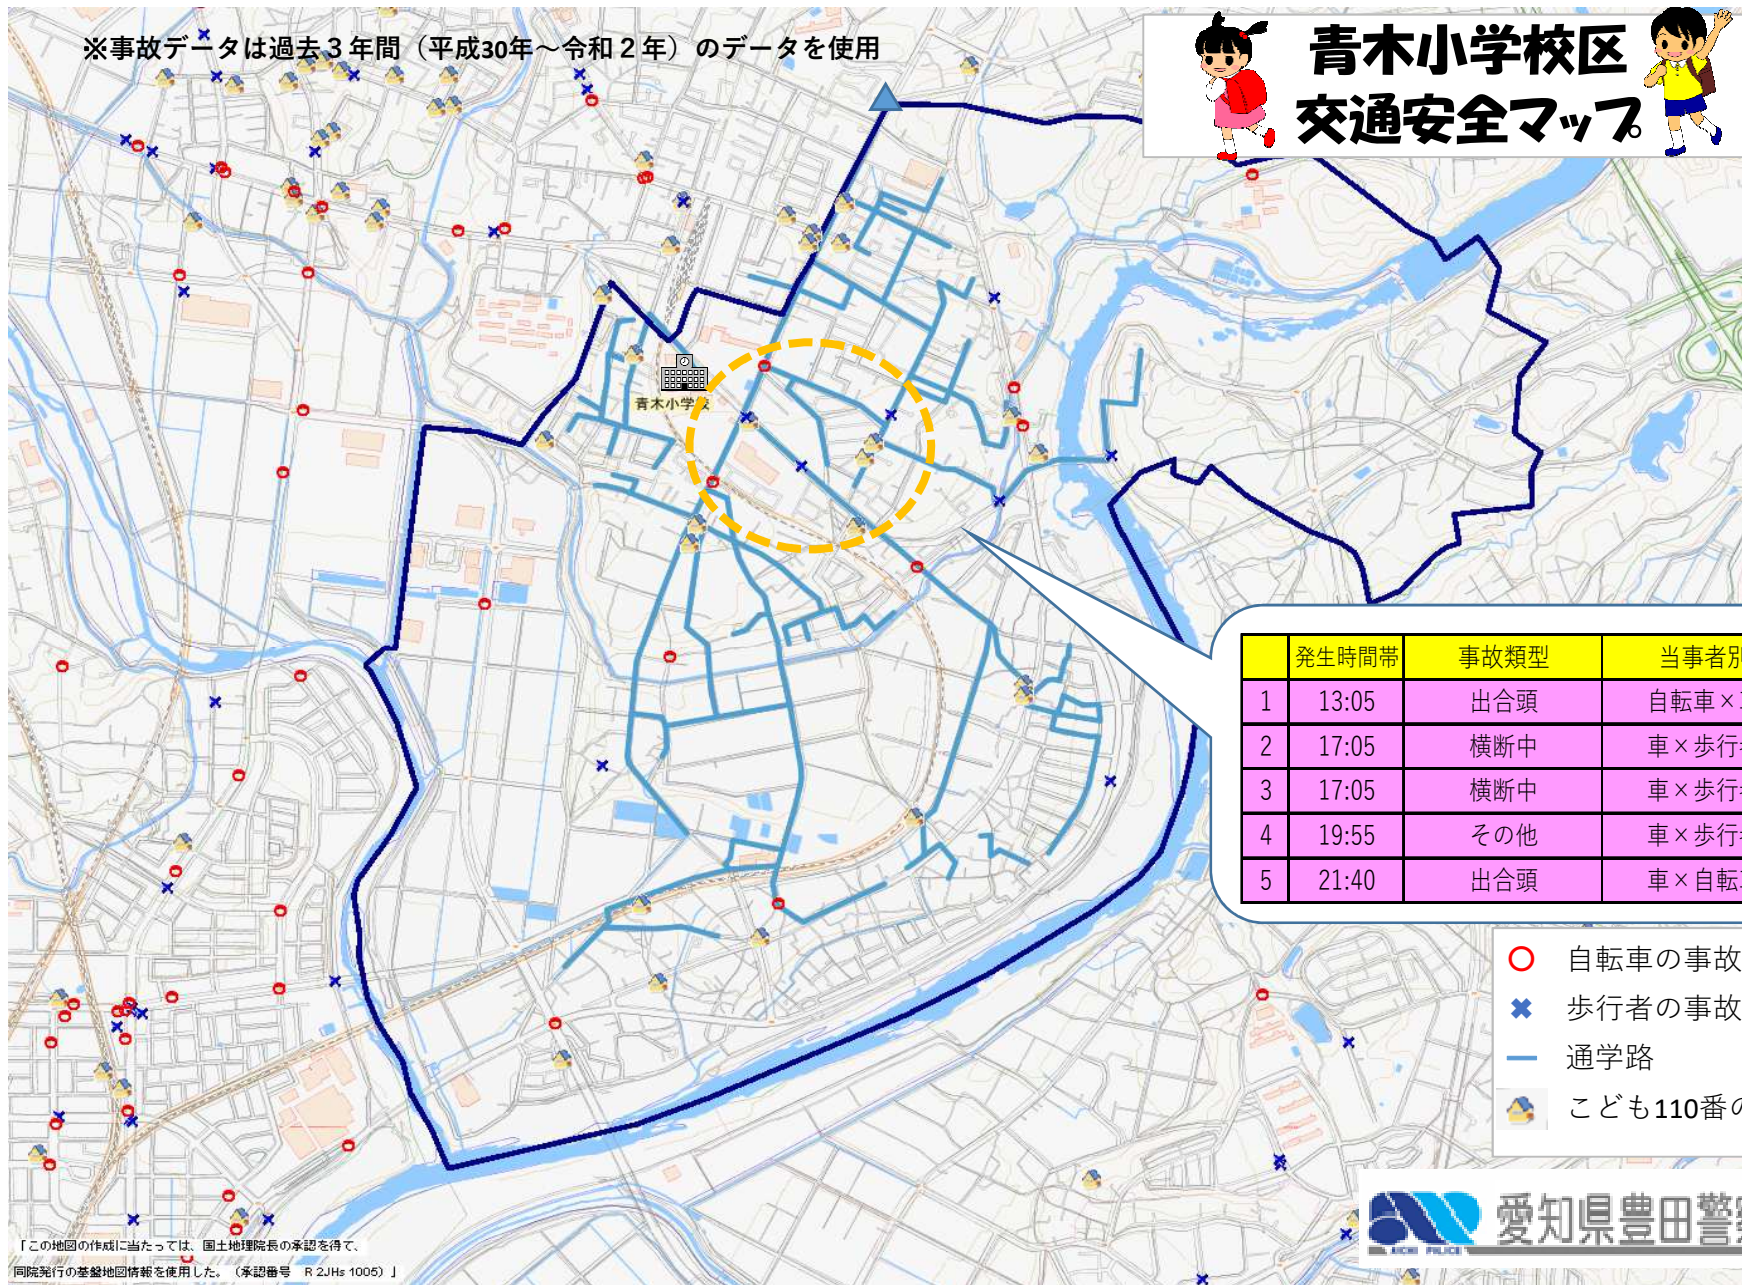

※事故データは過去3年間（平成30年～令和2年）のデータを使用

# 青木小学校区 交通安全マップ

	発生時間帯	事故類型	当事者別
1	13:05	出合頭	自転車×車
2	17:05	横断中	車×歩行者
3	17:05	横断中	車×歩行者
4	19:55	その他	車×歩行者
5	21:40	出合頭	車×自転車

- 自転車の事故
- × 歩行者の事故
- 通学路
- 🏠 こども110番の家

「この地図の作成に当たっては、国土地理院長の承認を得て、同院発行の基盤地図情報を使用した。（承認番号 R 2JHs 1006）」