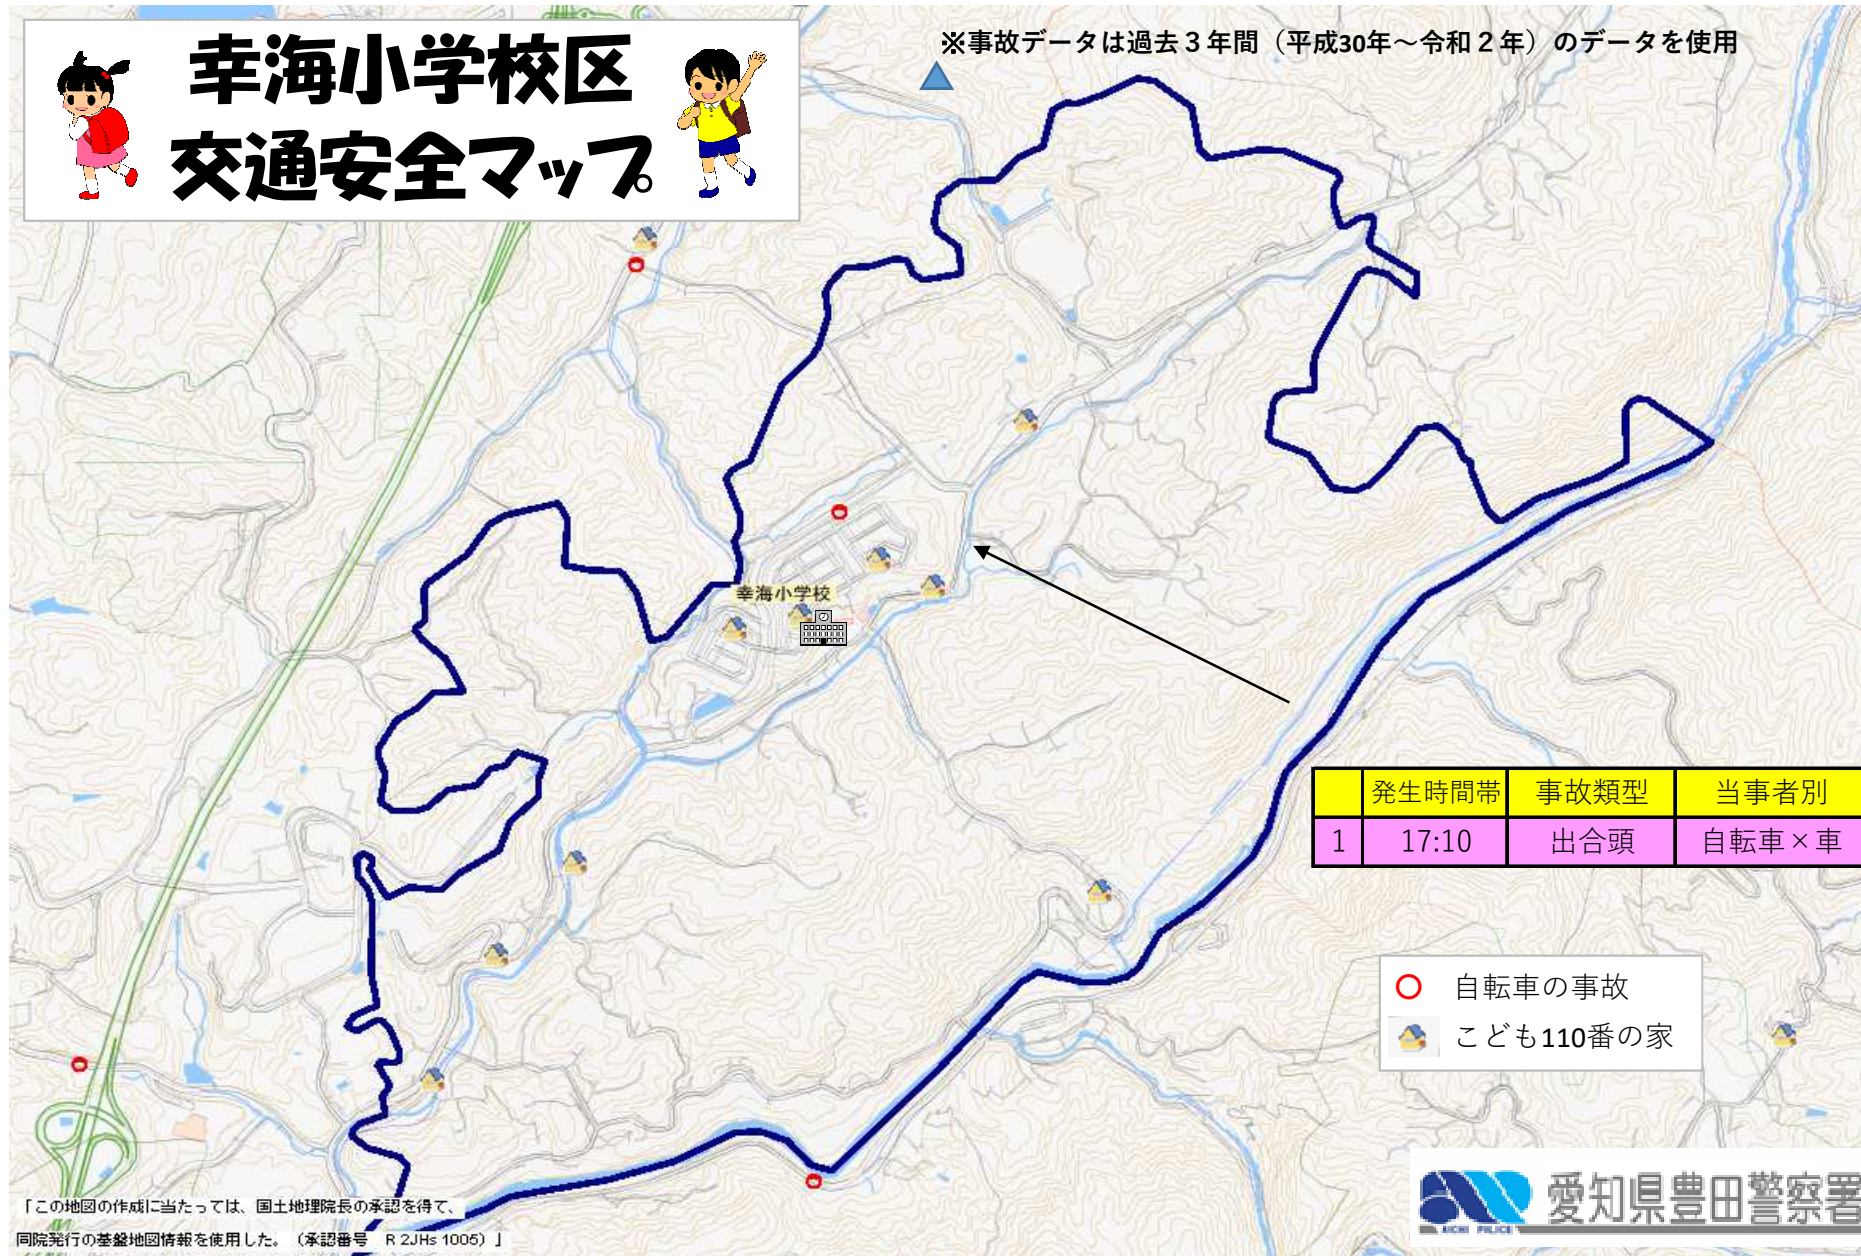

幸海小学校区 交通安全マップ

※事故データは過去3年間（平成30年～令和2年）のデータを使用

「この地図の作成に当たっては、国土地理院長の承認を得て、
同院発行の基盤地図情報を使用した。（承認番号 R2JHs1006）」