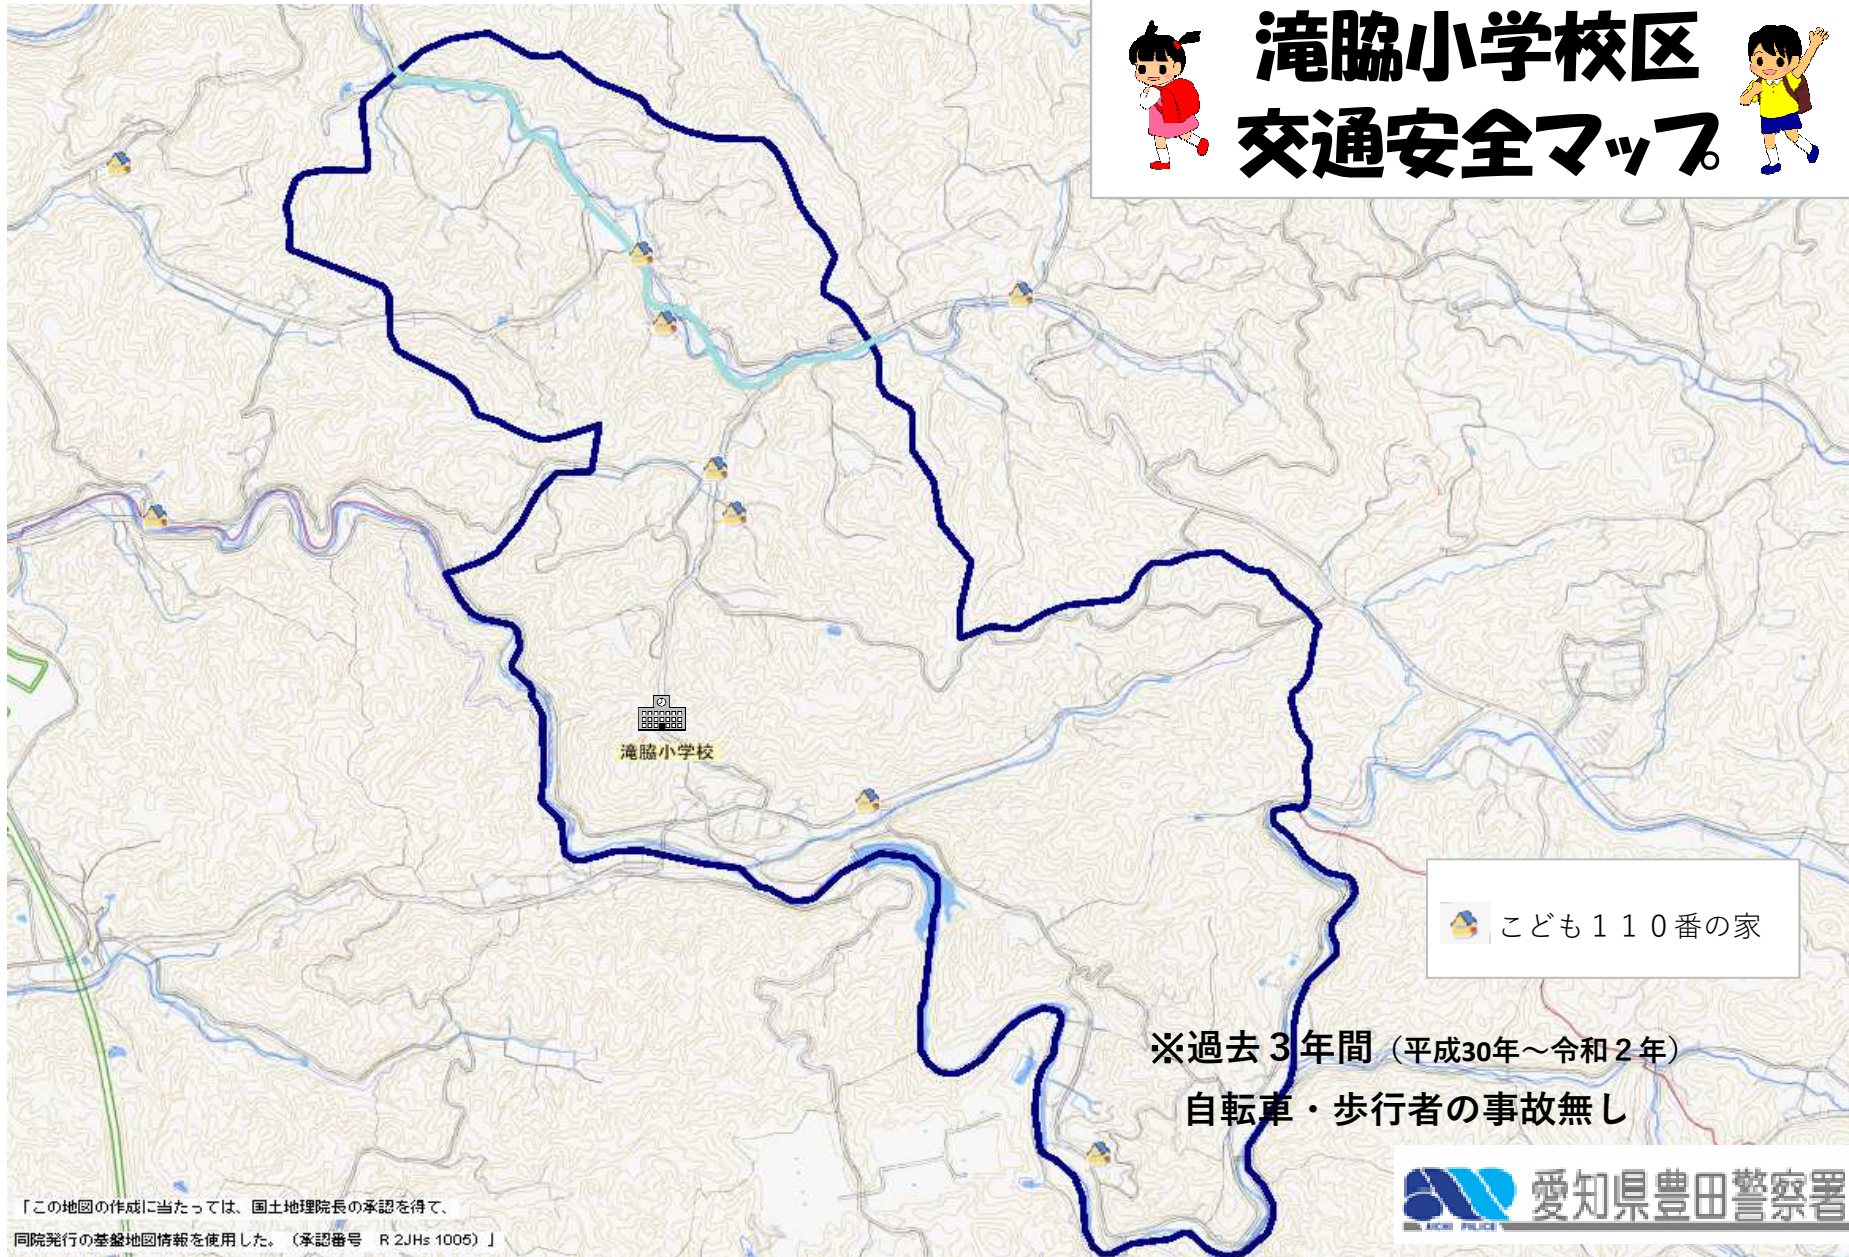

滝脇小学校区 交通安全マップ

こども110番の家

※過去3年間（平成30年～令和2年）

自転車・歩行者の事故無し

「この地図の作成に当たっては、国土地理院長の承認を得て、
同院発行の基盤地図情報を使用した。（承認番号 R 2JHs 1005）」

愛知県豊田警察署