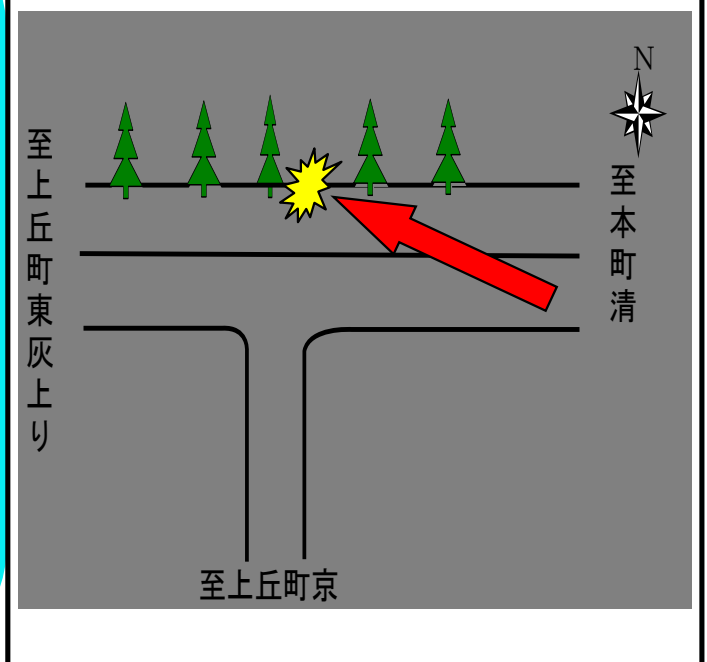

豊田警察署管内（本年12件目） 交通死亡事故発生速報

雨天時、直進する軽四乗用車が、
街路樹に衝突。

軽四乗用車の男性が**死亡**！

○発生日時

令和2年10月10日（土）
午前1時00分頃

○場 所

豊田市上丘町宮前地内

○当事者

直進軽四乗用車 

×

街路樹 

現場のイメージ図

事故防止のポイント

- 速度の出しすぎに注意しましょう。
- 雨の日は、視界が悪くなるうえ、路面が滑りやすくなるなど、悪条件が重なり危険度が高くなりますので、慎重に運転しましょう。

豊田警察署