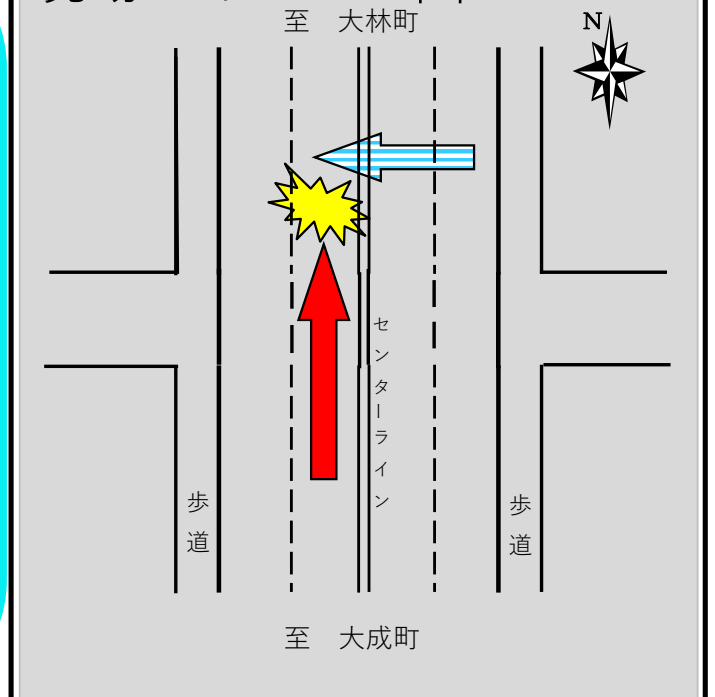

豊田警察署管内（本年14件目） 交通死亡事故発生速報

片側二車線道路で直進する自動車と、
道路を横断中の歩行者が衝突。
歩行者の男性が**死亡**！

○発生日時

令和2年11月17日（火）
午前5時50分頃

○場 所

豊田市永覚町上長根地内

○当事者

直進普通乗用車 

×

横断中歩行者 

現場のイメージ図

事故防止のポイント

- 道路を横断する際は、左右の安全を確認して横断歩道を渡りましょう。
- 速度の出しすぎに注意し、ハイビームを有効活用しましょう。