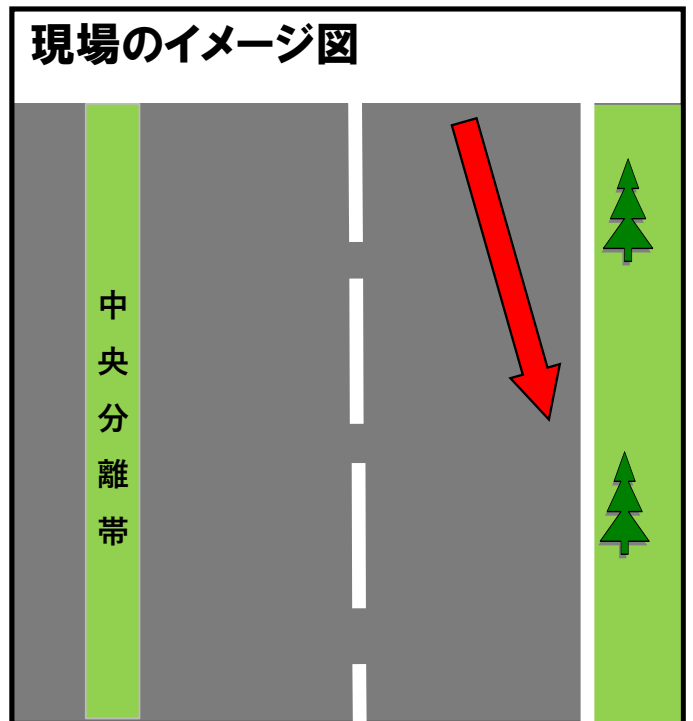

豊田警察署管内（本年1件目）
交通死亡事故発生速報

**原付(60代男性)が片側2車線道路を進行中
単独転倒し、運転手が**死亡**！**

○発生日時

令和2年1月26日（日）
午後2時30分頃

○場 所

豊田市五ヶ丘地内

○当事者

原付 →
×
街路樹

現場のイメージ図

事故防止のポイント

- 事故の衝撃を軽減するため、二輪車用プロテクターやエアバッグジャケットを着用しましょう。
- 速度を控え、安全運転を心がけましょう。

豊田警察署