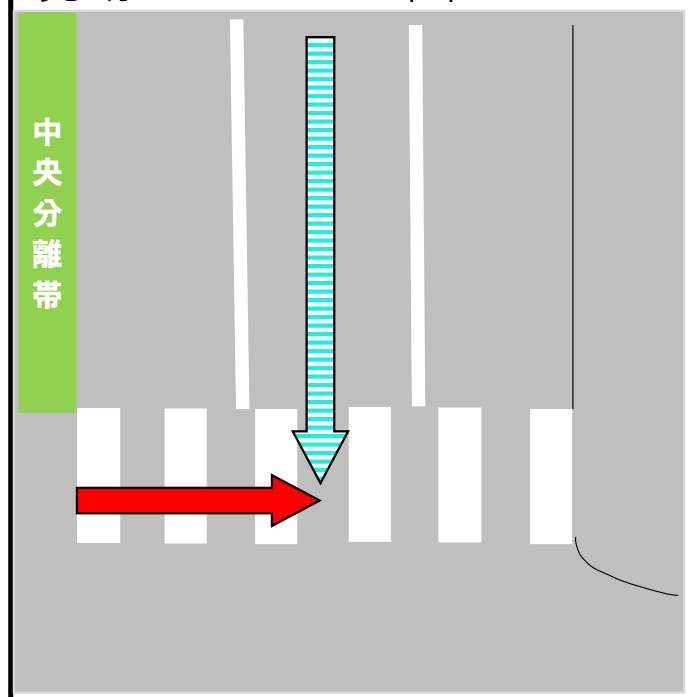

豊田警察署管内（本年4件目） 交通死亡事故発生速報

信号機のある横断歩道を歩行者（60代男性）が東進横断中、南進の普通乗用車（20代男性）と衝突。歩行者の男性が**死亡**！

○認知日時

令和2年2月24日（月）
午前1時15分頃

○場 所

豊田市久保町地内

○当事者

歩行者

×

普通乗用

現場のイメージ図

事故防止のポイント

- ・信号は必ず守りましょう。
- ・速度を控え、安全運転に努めましょう。
- ・夜間はハイビームを活用し、危険の早期発見に努めましょう。