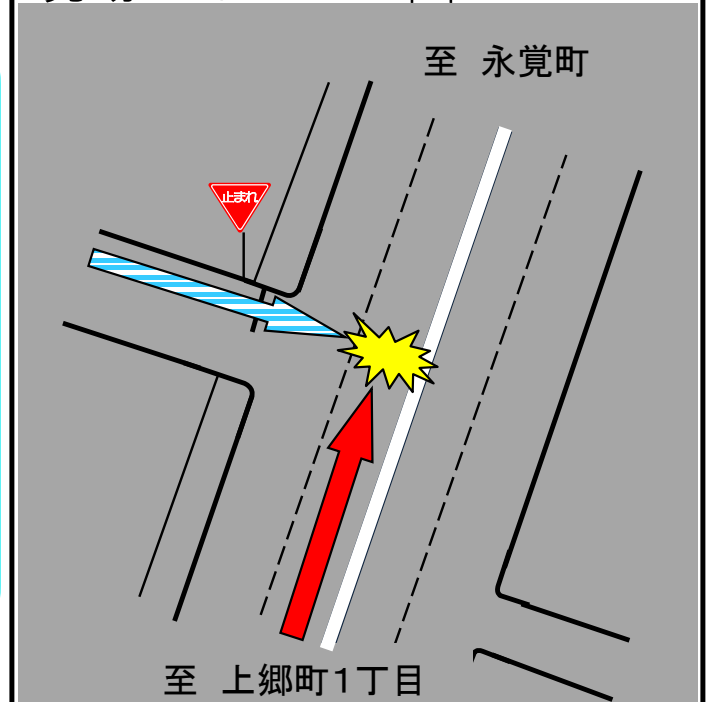

豊田警察署管内（本年9件目） 交通死亡事故発生速報

交差点で、直進する自転車と、
直進する軽四乗用自動車が発生。
自転車の高齢男性が**死亡**！

○発生日時

令和2年9月19日（土）
午後6時5分頃

○場 所

豊田市上郷町2丁目地内

○当事者

直進自転車

×

直進軽四乗用車

現場のイメージ図

事故防止のポイント

- 自転車も必ず「一時停止」しましょう。
- 速度の出しすぎに注意し、自分が優先でも、「かもしれない運転」を心がけましょう。

豊田警察署