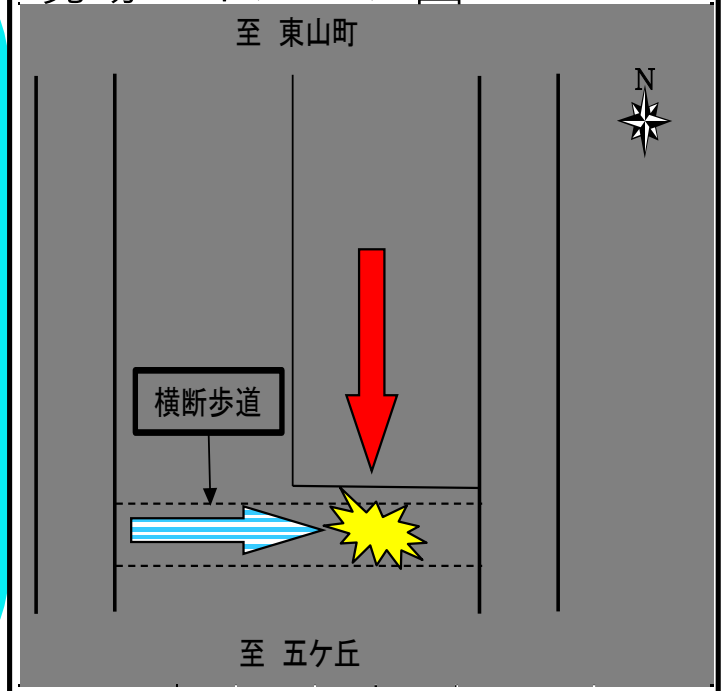

豊田警察署管内（本年11件目） 交通死亡事故発生速報

直進する軽四自動車と、信号のない
横断歩道を横断中の歩行者が衝突。
歩行者の**高齢女性が死亡！**

○発生日時

令和2年10月7日（水）
午後7時00分頃

○場 所

豊田市志賀町稔台地内

○当事者

直進軽四乗用車 

×

横断中歩行者 

現場のイメージ図

事故防止のポイント

- 速度の出しすぎに注意、早めのライト点灯をし、ハイビームを有効活用しましょう。
- 夕方から夜間にかけて外出する際は、反射材を着用し、明るい服装を心がけましょう。

豊田警察署