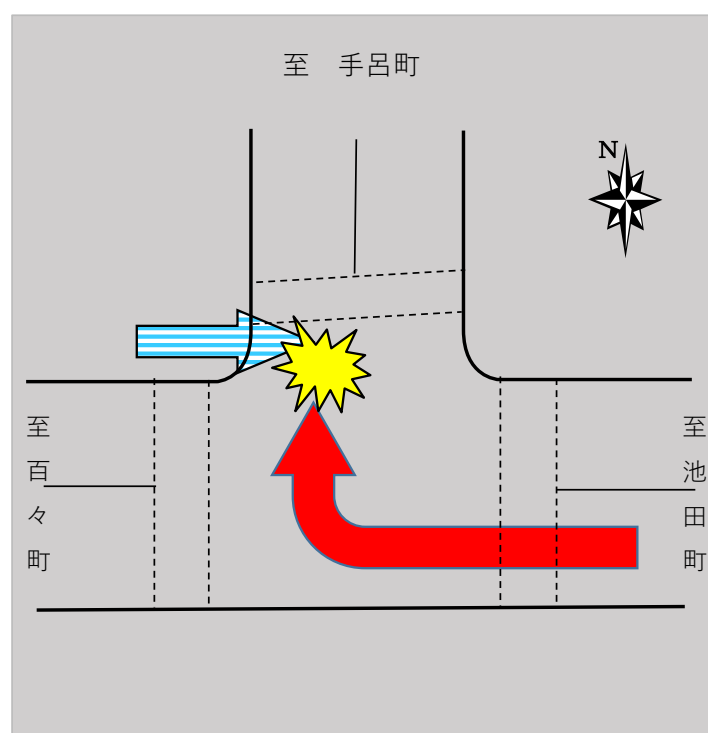

豊田警察署管内（本年16件目） 交通死亡事故発生速報

交差点を右折した自動車と、
交差点を横断中の歩行者が衝突。
歩行者の男性が**死亡**！

○発生日時

令和2年11月29日（日）
午前8時45分頃

○場 所

豊田市岩滝町地内

○当事者

軽四貨物車

×

横断中歩行者

事故防止のポイント

- 道路を横断する際は、左右の安全を確認して横断歩道を渡りましょう。
- 右左折する際は対向車だけでなく、進行先に横断者がいないか必ず確認し、安全に通行しましょう。

豊田警察署