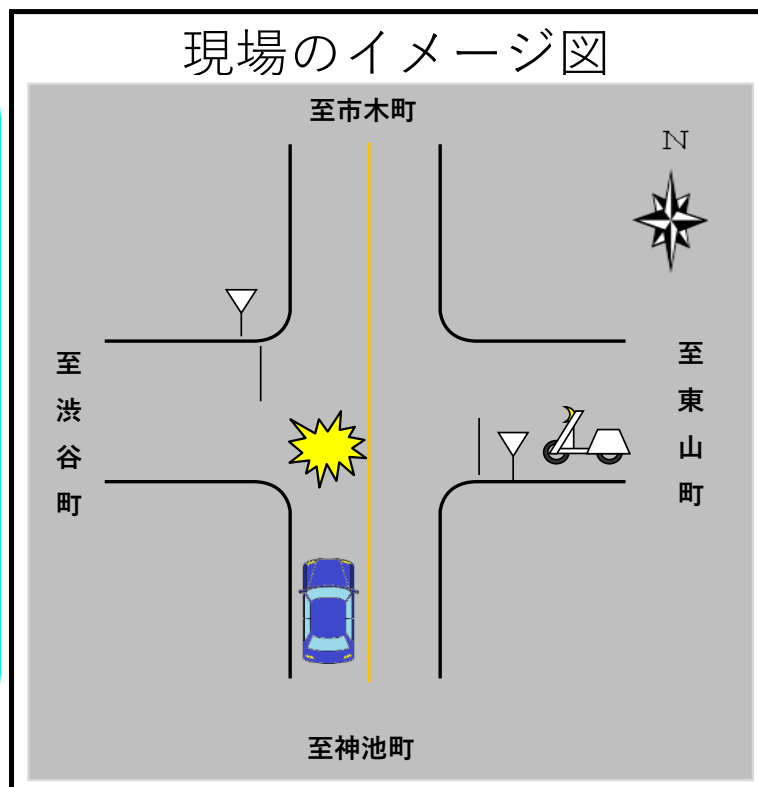

豊田警察署管内（本年1件目） 交通死亡事故発生速報

原付バイクと車が出合頭に衝突 原付バイクの20代男性が死亡！

○発生日時

令和5年3月31日（金）
午前3時58分頃

○場 所

豊田市美里地内

○当事者

原付バイク

×

軽四乗用

現場のイメージ図

事故防止のポイント

○車両を運転するときは、前方左右をよく確認
しましょう。

○一時停止がある交差点では、必ず一時停止
し、左右の安全を確認して通過しましょう。