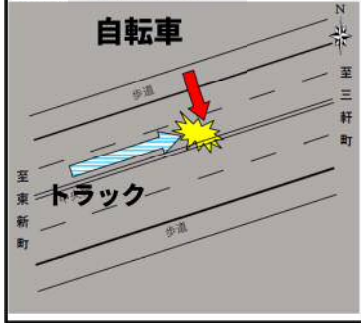

地域安全情報 令和5年 1月

1 交通死亡事故連続発生!

① 現場のイメージ図

① 12月9日午前6時前、豊田市広久手町地内の国道を横断中の自転車とトラックが衝突し自転車の20代男性が亡くなりました。

② 12月10日午後3時ころ、豊田市千足町地内の交差点で軽四貨物車と軽四乗用車が衝突し、50代男性が亡くなりました。

- ★ 道路の横断は、信号や横断歩道がある所で。
- ★ 自転車に乗るときはヘルメット、車に乗るときはシートベルトの装着を。
- ★ 一時停止は必ず停止、左右をよく確認。
- ★ 「かも知れない運転」で危険を予測
「だろう運転」絶対禁止。

② 現場のイメージ図

2 特殊詐欺で多額の被害

- 息子を名乗る犯人から「財布を落とした。大変なことになる」等と固定電話に連絡があり、その後自宅を訪れた上司の息子を名乗る男に4,000万円をダマし取られる被害が発生しました。
- SMSに「利用料金の支払いが確認できない」とメールがあり、記載されていた電話番号に連絡したところ、ダマされて電子マネーや宅配便で計1,230万円をダマし取られる被害が発生しました。