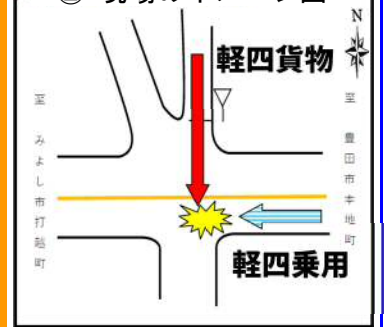

地域安全情報 令和5年 1月

1 交通死亡事故連続発生!

① 現場のイメージ図

① 12月9日午前6時前、豊田市広久手町地内の国道を横断中の自転車とトラックが衝突し自転車の20代男性が亡くなりました。

② 12月10日午後3時ころ、豊田市千足町地内の交差点で軽四貨物車と軽四乗用車が衝突し、50代男性が亡くなりました。

- ★ 道路の横断は、信号や横断歩道がある所で。
- ★ 自転車に乗るときはヘルメット、車に乗るときはシートベルトの装着を。
- ★ 一時停止は必ず停止、左右をよく確認。
- ★ 「かも知れない運転」で危険を予測
「だろう運転」絶対禁止。

② 現場のイメージ図

2 特殊詐欺で多額の被害

- 息子を名乗る犯人から「財布を落とした。大変なことになる」等と固定電話に連絡があり、その後自宅を訪れた上司の息子を名乗る男に4,000万円をダマし取られる被害が発生しました。
- SMSに「利用料金の支払いが確認できない」とメールがあり、記載されていた電話番号に連絡したところ、ダマされて電子マネーや宅配便で計1,230万円をダマし取られる被害が発生しました。