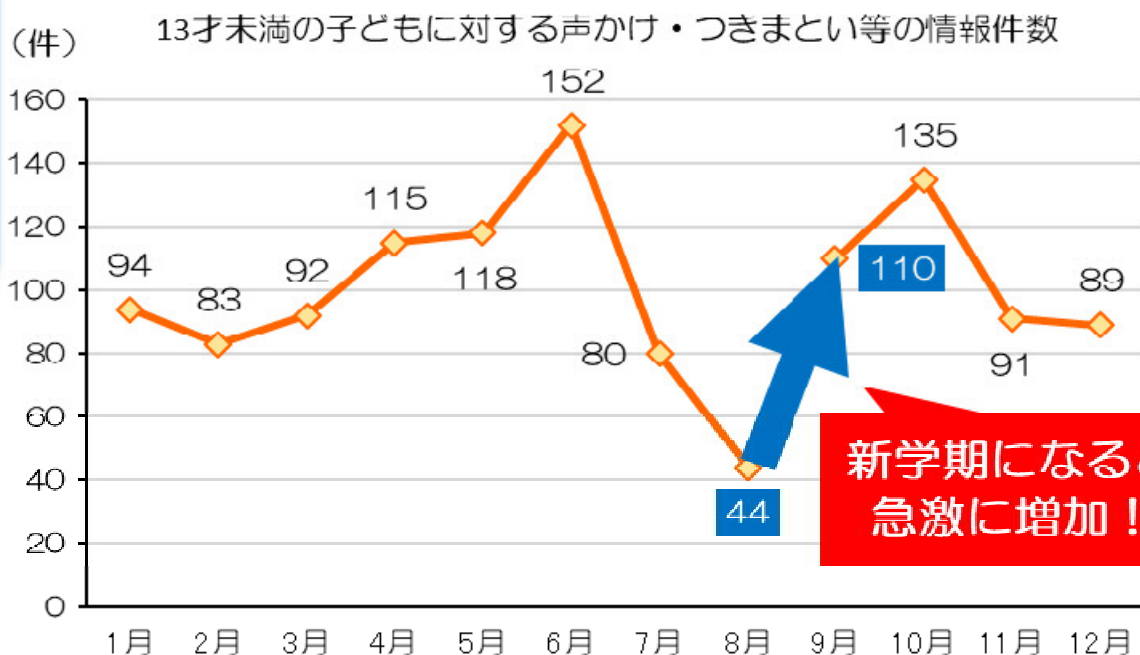

地域安全情報

新学期は不審者が急増！

夏休みが終わり新学期になると、登下校中の子どもを狙う不審者が増加します。不審者は、普通の人のかげりをして子どもに近づきます。不審者は見た目ではなく、**しつこく話しかける**、**遠くからじっと見つめる**、**いつまでもついてくる**、**理由もないのに近づいてくる**などの怪しい行動に注意！

不審者は、**登下校**の時間帯によく現れます！
特に**下校時**は子どもが1人になりやすいため注意！

豊田市内で交通死亡事故が2件発生！

豊田市内では、7月末、今町地内で軽自動車が行歩者（**高齢男性**）に衝突して歩行者が**死亡**する事故が発生し、8月中旬には、土橋町地内で交差点を右折する軽自動車と直進する**大型バイク**が衝突し、バイクの運転手が**死亡**する事故が発生しました。

事故防止のポイント

- ☆ドライバーは、**交通量の少ない時間帯**でも**前をよく見て**運転！
- ☆歩行者は、**明るい服装**や**反射材**を活用して、自動車の動きに注意！
- ☆慣れた道ほど、油断せず**安全確認**を！

9月21日～30日 秋の全国交通安全運動