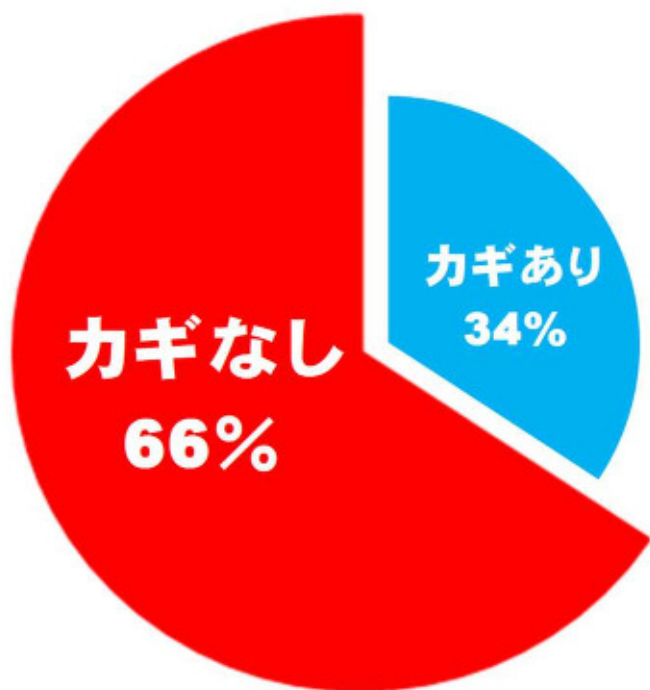

守りたい笑顔の絆

交番速報

豊田警察署
地域課
0565(35)0110

駅駐輪場における 自転車の盗難が多発!

カギなしの自転車が
狙われています

カギなしでの被害が**6**割以上!

しっかり
カギかけ!

豊田署管内の自転車盗被害件数 (令和5年7月)