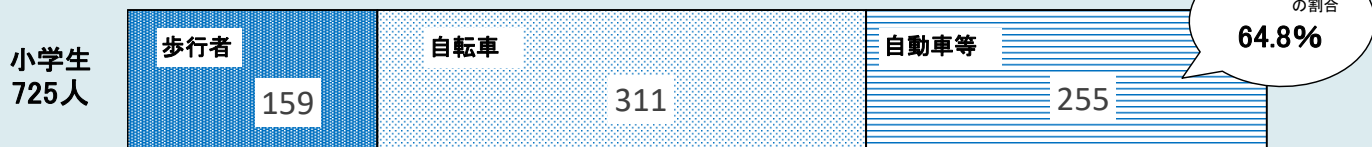

を心掛け、被害防止に努めて下さい。

そして、付近を徘徊する不審者を見つけた際には迷わず110番通報をお願いします。

未就学児童・小学生の交通事故

愛知県内で令和5年中、未就学児童 342人(うち死者1人)、小学生 725人(うち死者0人)が交通事故で死傷しました。

小学生の交通事故死傷者数 (令和5年中)

4月は、新入学児童を始め、入学、就職、転勤など新しい生活をスタートさせる方が多くなる季節です。不慣れな道路を行き交うドライバーや歩行者等が多くなりますので、心にゆとりを持って安全行動に努めましょう。