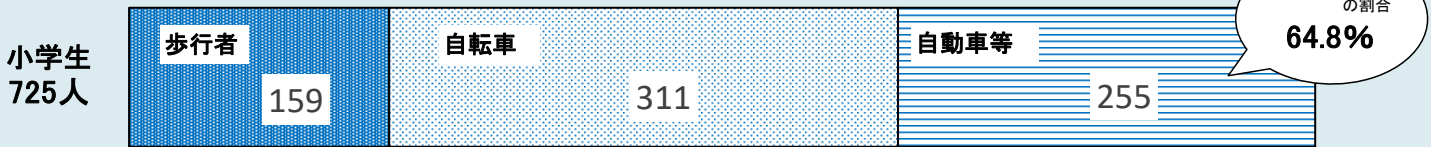

愛知県内で令和5年中、未就学児童 342人(うち死者1人)、小学生 725人(うち死者0人)が交通事故で死傷しました。

小学生の交通事故死傷者数 (令和5年中)

4月は、新入学児童を始め、入学、就職、転勤など新しい生活をスタートさせる方が多くなる季節です。不慣れな道路を行き交うドライバーや歩行者等が多くなりますので、心にゆとりを持って安全行動に努めましょう。

～保護者の皆さんへ～

小学生になると、歩行中や自転車乗用中の交通事故の割合が高くなります。小学校入学前から、横断歩道の渡り方や信号の意味など、基本的な交通ルールの指導をお願いします。